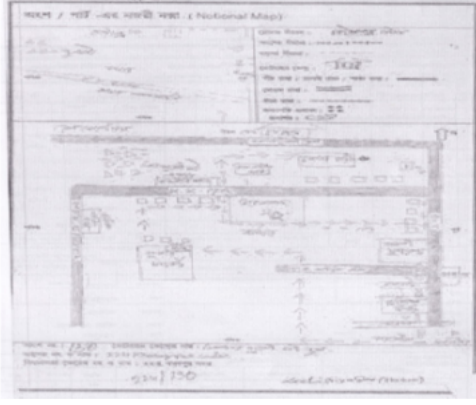

Nazri Naksha