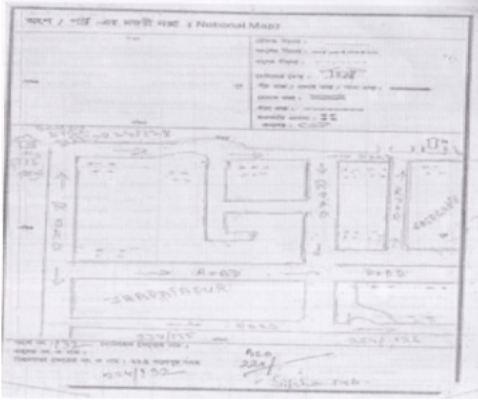

Nazri Naksha