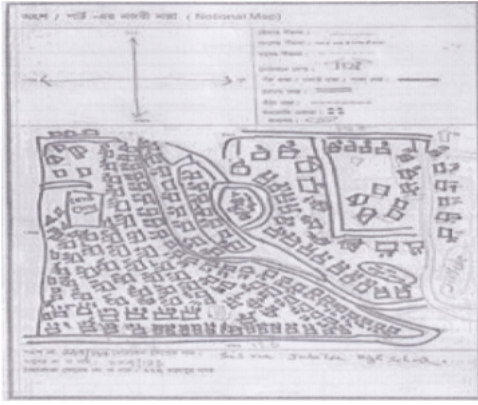

Nazri Naksha