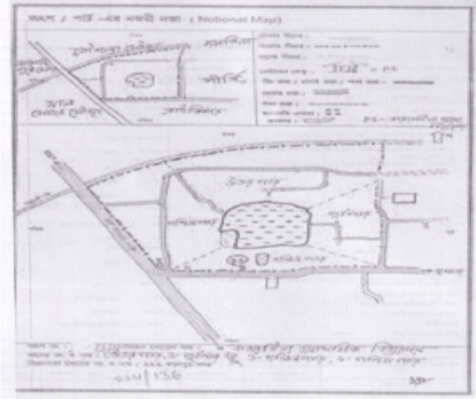

Nazri Naksha