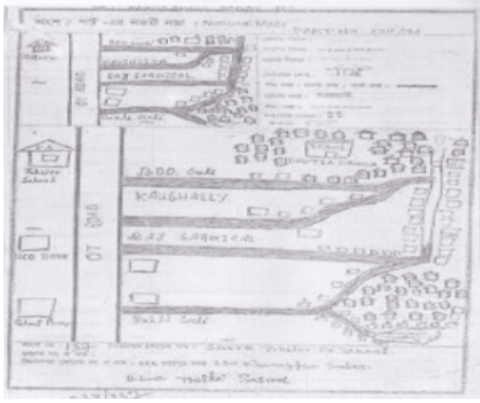

নির্বাচক নিবন্ধন আধিকারিকের স্বাক্ষর

Nazri Naksha

Google Map View

Polling Station Building Front View

Polling Station Front View

Cad View

Key MAP View

বিধানসভা নির্বাচনক্ষেত্রের নং, নাম : 224-খড়গপুর সদর
ভাগ নং, নাম : 1-কৌশল্যা (জেলে পাড়া)