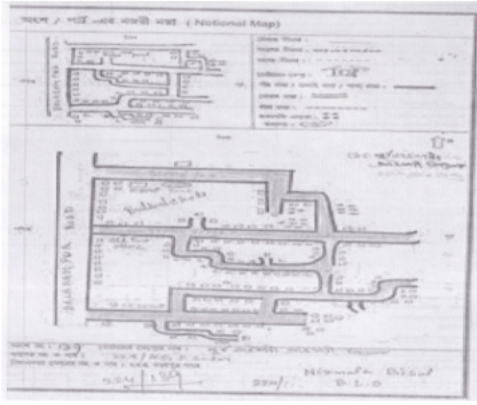

Nazri Naksha