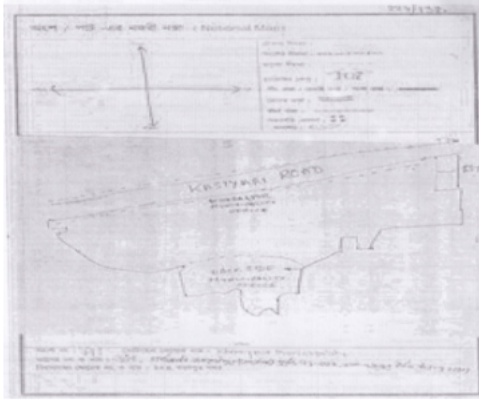

Nazri Naksha