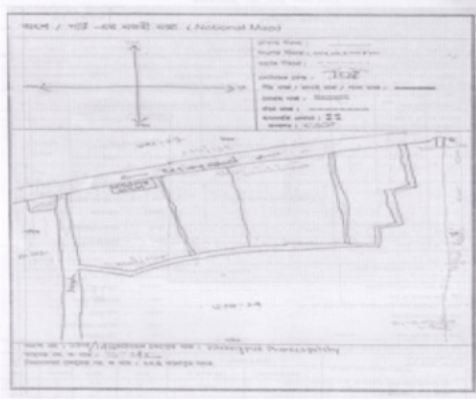

নির্বাচক নিবন্ধন আধিকারিকের স্বাক্ষর

Nazri Naksha

Google Map View

Polling Station Building Front View

Polling Station Front View

Cad View

Key MAP View

বিধানসভা নির্বাচনক্ষেত্রের নং, নাম : 224-খড়গপুর সদর
ভাগ নং, নাম : 1-গাইকাটা ঝাপেটাপুর (আংশিক)