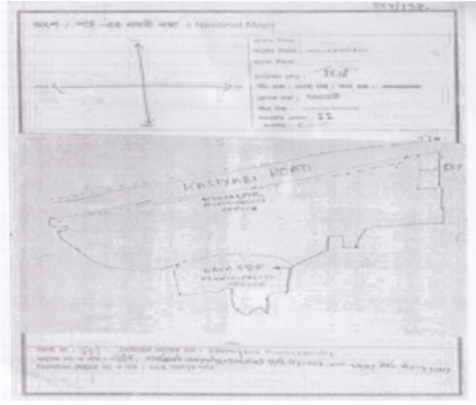

নির্বাচক নিবন্ধন আধিকারিকের স্বাক্ষর

Nazri Naksha

Google Map View

Polling Station Building Front View

Polling Station Front View

Cad View

Key MAP View

বিধানসভা নির্বাচনক্ষেত্রের নং, নাম : 224-খড়গপুর সদর
ভাগ নং, নাম : 1-ঝাপেটাপুর(গাইকাটা , গোপাল নগর)