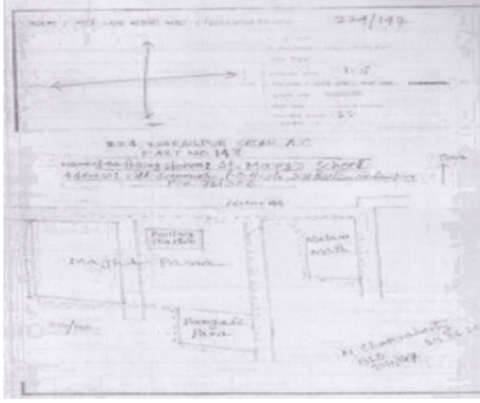

Nazri Naksha