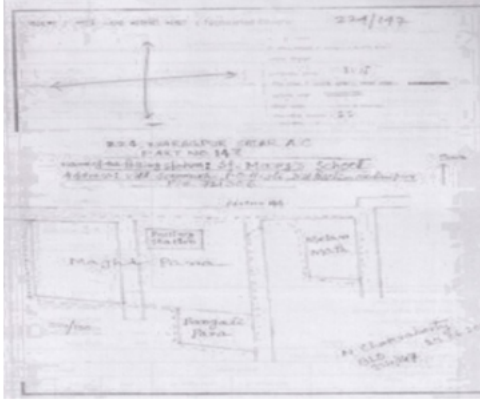

Nazri Naksha