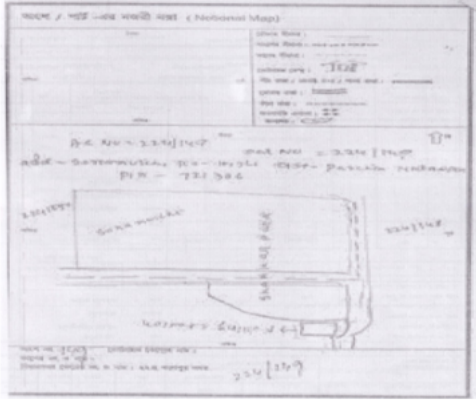

Nazri Naksha