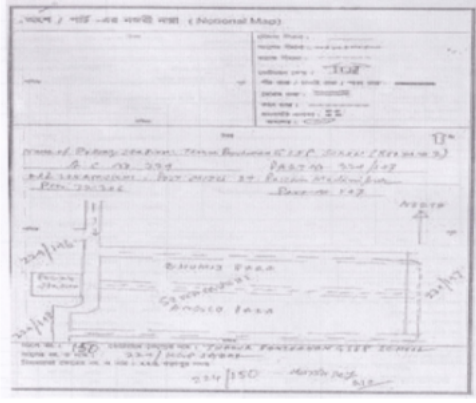

Nazri Naksha