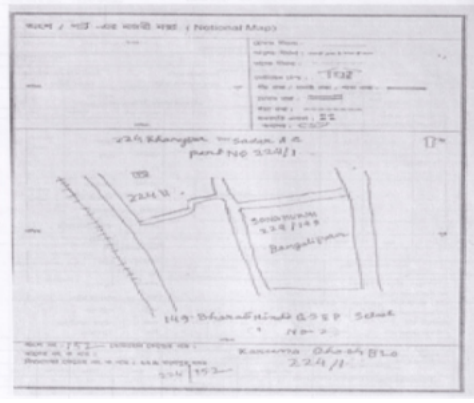

Nazri Naksha