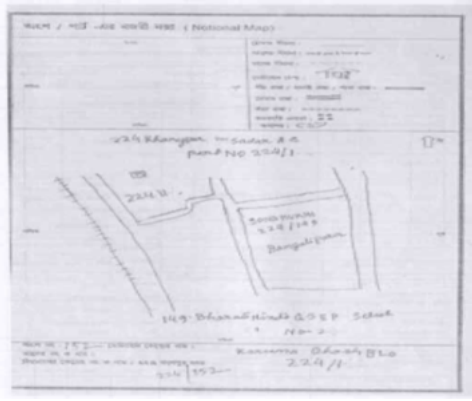

Nazri Naksha