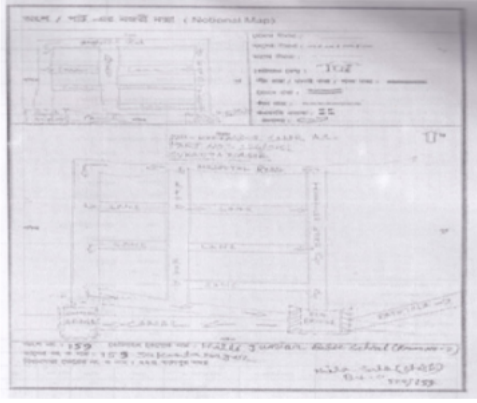

নির্বাচক নিবন্ধন আধিকারিকের স্বাক্ষর

Nazri Naksha

Google Map View

Polling Station Building Front View

Polling Station Front View

Cad View

Key MAP View

1 নাম : এম পূর্ণিমা অন্যান্য: এম হুম্বাদ বাড়ির নং : n0129 বয়স : 43 লিঙ্গ : মহিলা	BXB3070349 ফটো উপলব্ধ	2 নাম : লিঙ্গম সজাতা স্বামীর নাম: লিঙ্গম গোপাল বাড়ির নং : n0224 বয়স : 44 লিঙ্গ : মহিলা	HSL2210623 ফটো উপলব্ধ	3 নাম : লিঙ্গম গোপাল পিতার নাম: লিঙ্গম হরেকৃষ্ণ বাড়ির নং : n0217 বয়স : 44 লিঙ্গ : পুরুষ	BXB2681765 ফটো উপলব্ধ
4 নাম : মিতালি দাস দে পিতার নাম: সন্দিপ দাস বাড়ির নং : n0271 বয়স : 28 লিঙ্গ : মহিলা	NUO2344786 ফটো উপলব্ধ	5 নাম : শিখা আচার্য্য স্বামীর নাম: বনতোষ আচার্য্য বাড়ির নং : n0038 বয়স : 66 লিঙ্গ : মহিলা	BXB1540319 ফটো উপলব্ধ	6 নাম : শুভ আচার্য্য পিতার নাম: বনতোষ আচার্য্য বাড়ির নং : n0038 বয়স : 41 লিঙ্গ : পুরুষ	BXB2626752 ফটো উপলব্ধ
7 নাম : বি নীলা রাও স্বামীর নাম: বি সেভেন নারায়ন বাড়ির নং : n0051 বয়স : 45 লিঙ্গ : মহিলা	BXB2626125 ফটো উপলব্ধ	8 নাম : আপ্তি আম্মা স্বামীর নাম: বি আপ্পা রাও বাড়ির নং : n0051 বয়স : 67 লিঙ্গ : মহিলা	NUO2624104 ফটো উপলব্ধ	9 নাম : রুমি রাও পিতার নাম: বি সেভেন নারায়ণ বাড়ির নং : রুমি রাও বয়স : 25 লিঙ্গ : মহিলা	NUO2756765 ফটো উপলব্ধ
10 নাম : বি সেভেন নারায়ন পিতার নাম: বি আপ্পা রাও বাড়ির নং : n0051 বয়স : 50 লিঙ্গ : পুরুষ	NUO2970556 ফটো উপলব্ধ	11 নাম : বি রুশ্মি পিতার নাম: বি সেভেন নারায়ণ বাড়ির নং : দ/ও বি সেবন নারায়ণ বয়স : 21 লিঙ্গ : মহিলা	NUO2951424 ফটো উপলব্ধ	12 নাম : কুহেলী ওবা(বিশ্বাস) স্বামীর নাম: সনৎ বিশ্বাস বাড়ির নং : n0288 বয়স : 38 লিঙ্গ : মহিলা	NUO2385813 ফটো উপলব্ধ
13 নাম : পূর্বী কুন্ডু স্বামীর নাম: অজিত কুমার কুন্ডু বাড়ির নং : n0029 বয়স : 72 লিঙ্গ : মহিলা	BXB2954154 ফটো উপলব্ধ	14 নাম : অজিত কুমার কুন্ডু পিতার নাম: নারায়ন কুন্ডু বাড়ির নং : n0029 বয়স : 84 লিঙ্গ : পুরুষ	WB/32/225/363605 ফটো উপলব্ধ	15 নাম : তনুশ্রী মুখী চৌধুরী স্বামীর নাম: শুভজীৎ চৌধুরী বাড়ির নং : এন0029 বয়স : 42 লিঙ্গ : মহিলা	NUO2791044 ফটো উপলব্ধ
16 নাম : অঞ্জলী কর্মকার স্বামীর নাম: শম্ভুনাথ কর্মকার বাড়ির নং : n0009 বয়স : 76 লিঙ্গ : মহিলা	NUO2623643 ফটো উপলব্ধ	17 নাম : বিজলী কর্মকার স্বামীর নাম: মধুসূদন কর্মকার বাড়ির নং : n0009 বয়স : 54 লিঙ্গ : মহিলা	NUO2496560 ফটো উপলব্ধ	18 নাম : মধুসূদন কর্মকার পিতার নাম: শম্ভুনাথ কর্মকার বাড়ির নং : n0009 বয়স : 56 লিঙ্গ : পুরুষ	WB/32/225/291133 ফটো উপলব্ধ
19 নাম : রাহুল কর্মকার পিতার নাম: মধুসূদন কর্মকার বাড়ির নং : n0244 বয়স : 33 লিঙ্গ : পুরুষ	NUO1739895 ফটো উপলব্ধ	20 নাম : স্বাগতা কর্মকার স্বামীর নাম: অনুপম কর্মকার বাড়ির নং : n0098 বয়স : 43 লিঙ্গ : মহিলা	BXB2623965 ফটো উপলব্ধ	21 নাম : অনুপম কর্মকার পিতার নাম: মধুসূদন কর্মকার বাড়ির নং : n0098 বয়স : 51 লিঙ্গ : পুরুষ	BXB2623957 ফটো উপলব্ধ
22 নাম : রোহন কর্মকার পিতার নাম: মধু সূদন কর্মকার বাড়ির নং : n0284 বয়স : 28 লিঙ্গ : পুরুষ	NUO2366862 ফটো উপলব্ধ	23 নাম : লাল্টু কর্মকার পিতার নাম: মধুসূদন কর্মকার বাড়ির নং : n0088 বয়স : 46 লিঙ্গ : পুরুষ	BXB2623981 ফটো উপলব্ধ	24 নাম : মুনমুন কর্মকার পিতার নাম: শম্ভুনাথ কর্মকার বাড়ির নং : n0088 বয়স : 49 লিঙ্গ : মহিলা	BXB2954089 ফটো উপলব্ধ
25 নাম : সন্ধ্যা রানি কর্মকার স্বামীর নাম: মধুসূদন কর্মকার বাড়ির নং : n0088 বয়স : 66 লিঙ্গ : মহিলা	NUO2992196 ফটো উপলব্ধ	26 নাম : মল্লিকা কাম্বাকার রায় পিতার নাম: মধুসূদন কর্মকার বাড়ির নং : n0088 বয়স : 52 লিঙ্গ : মহিলা	NUO1573633 ফটো উপলব্ধ	# 27 নাম : সৌরভ খান পিতার নাম: গুনানন্দ খান বাড়ির নং : n0222 বয়স : 41 লিঙ্গ : পুরুষ	NUO0654731 ফটো উপলব্ধ
28 নাম : শাকমভরি খান স্বামীর নাম: গুনানন্দ খান বাড়ির নং : n0231 বয়স : 59 লিঙ্গ : মহিলা	BXB2983633 ফটো উপলব্ধ	29 নাম : মিঠুন গুরিয়া পিতার নাম: আশীষ গুরিয়া বাড়ির নং : n0026 বয়স : 46 লিঙ্গ : পুরুষ	BXB2624146 ফটো উপলব্ধ	30 নাম : কৃষ্ণা গুড়িয়া স্বামীর নাম: আশীষ গুড়িয়া বাড়ির নং : n0026 বয়স : 64 লিঙ্গ : মহিলা	WB/32/225/291119 ফটো উপলব্ধ