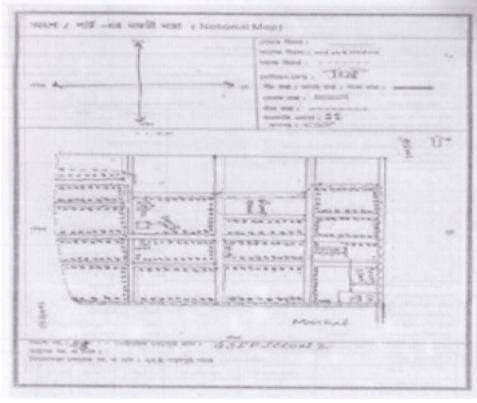

Nazri Naksha