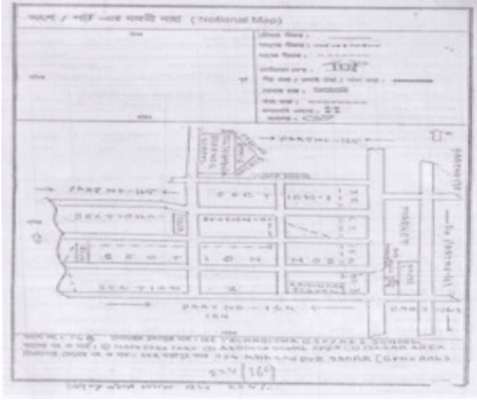

Nazri Naksha