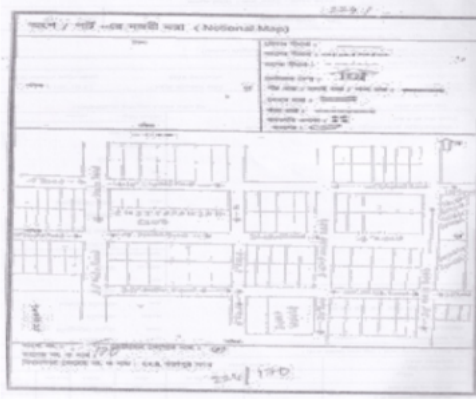

Nazri Naksha