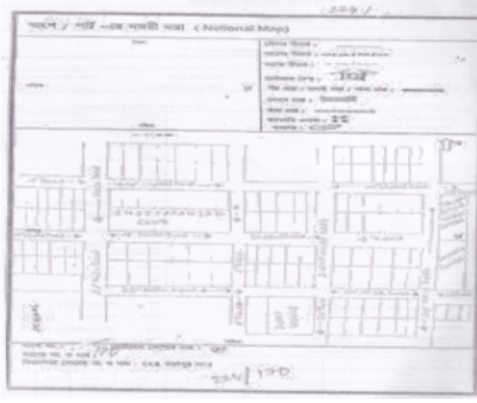

Nazri Naksha