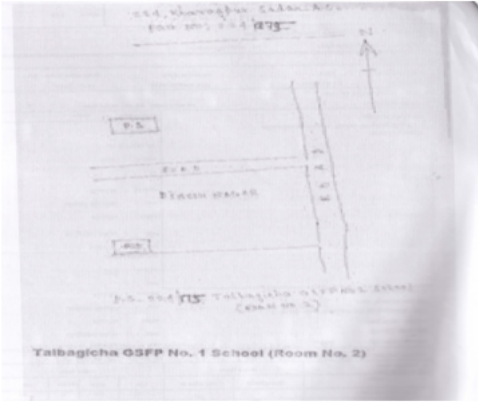

Nazri Naksha