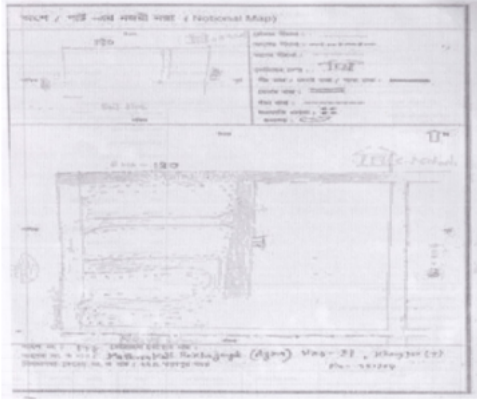

Nazri Naksha