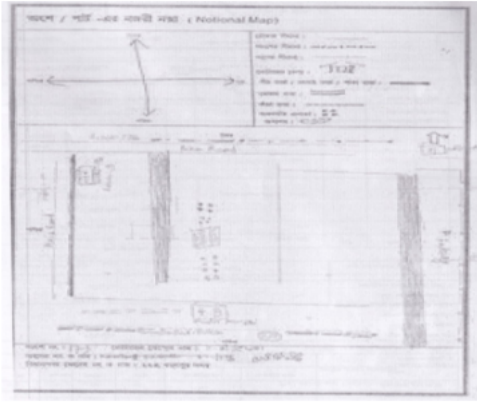

Nazri Naksha