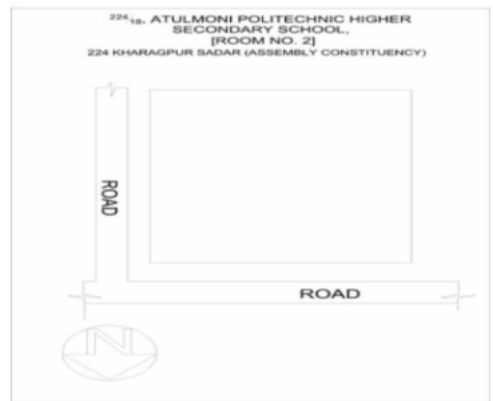

নির্বাচক নিবন্ধন আধিকারিকের স্বাক্ষর

Nazri Naksha

Google Map View

Polling Station Building Front View

Polling Station Front View

Cad View

Key MAP View

1 নাম : এস. সন্ধ্যারানী স্বামীর নাম: এস বলরাজু বাড়ির নং : n0204 বয়স : 43 লিঙ্গ : মহিলা	HSL2987675 ফটো উপলব্ধ	2 নাম : এস বলরাজু পিতার নাম: এস শ্যামসুন্দর রাজু বাড়ির নং : n0203 বয়স : 55 লিঙ্গ : পুরুষ	WB/32/224/531058 ফটো উপলব্ধ	3 নাম : এস খুশবু পিতার নাম: এস বালা রাজু বাড়ির নং : 861/2 বয়স : 23 লিঙ্গ : মহিলা	NUO2942100 ফটো উপলব্ধ
4 নাম : ওয়াই হেমলতা স্বামীর নাম: ওয়াই নারায়ন রাও বাড়ির নং : n0201 বয়স : 54 লিঙ্গ : মহিলা	NUO1615756 ফটো উপলব্ধ	5 নাম : ইয়াদলা বাবজি পিতার নাম: ইয়াদলা পদ্মা নভাম নায়ডু বাড়ির নং : দেবআলপুর বয়স : 82 লিঙ্গ : পুরুষ	NUO2946242 ফটো উপলব্ধ	6 নাম : দেবজিৎ করঞ্জাই পিতার নাম: রবীন্দ্রনাথ করঞ্জাই বাড়ির নং : n0062 বয়স : 49 লিঙ্গ : পুরুষ	HSL1054535 ফটো উপলব্ধ
7 নাম : কম্পনা গন্টু স্বামীর নাম: গনেশ্বর রাও বাড়ির নং : 653/46 বয়স : 36 লিঙ্গ : মহিলা	NUO1423748 ফটো উপলব্ধ	8 নাম : ছন্দা স্বামীর নাম: রবীন্দ্রনাথ বাড়ির নং : n0062 বয়স : 69 লিঙ্গ : মহিলা	NUO2543015 ফটো উপলব্ধ	9 নাম : মঞ্জু কেদিয়া স্বামীর নাম: ওমপ্রকাশ কেদিয়া বাড়ির নং : 000000 000 বয়স : 66 লিঙ্গ : মহিলা	NUO2175826 ফটো উপলব্ধ
10 নাম : বিউটি কেদিয়া স্বামীর নাম: লিতেশ কুমার কেদিয়া বাড়ির নং : 000000 000 বয়স : 42 লিঙ্গ : মহিলা	NUO2175834 ফটো উপলব্ধ	11 নাম : নিতেশ কুমার কেদিয়া পিতার নাম: ওম প্রকাশ কেদিয়া বাড়ির নং : 000000 000 বয়স : 43 লিঙ্গ : পুরুষ	NUO2175842 ফটো উপলব্ধ	Q 12 নাম : রান্নামা স্বামীর নাম: রতি রায় বাড়ির নং : বয়স : 74 লিঙ্গ : মহিলা	NUO2321776 ফটো উপলব্ধ
13 নাম : রামবাবু বাসব পিতার নাম: বি সত্যনারায়ন বাড়ির নং : হাউস নং. 611, ওয়ার্ড নং. 14, বয়স : 64 লিঙ্গ : পুরুষ	NUO1669548 ফটো উপলব্ধ	14 নাম : বা প্রভাবতী স্বামীর নাম: বি কাশীরাও বাড়ির নং : 942/01 বয়স : 70 লিঙ্গ : মহিলা	HSL2856235 ফটো উপলব্ধ	15 নাম : জি মলোশুরী স্বামীর নাম: জি আশ্বা রাও বাড়ির নং : 653/46 বয়স : 73 লিঙ্গ : মহিলা	NUO2027464 ফটো উপলব্ধ
16 নাম : ভি নাগমনি স্বামীর নাম: ভি এস রাও বাড়ির নং : 0000 000 বয়স : 54 লিঙ্গ : মহিলা	HSL2888071 ফটো উপলব্ধ	17 নাম : 00 000000 000000 পিতার নাম: সীতারাম কেডিয়া বাড়ির নং : 000000 000 বয়স : 67 লিঙ্গ : পুরুষ	NUO2809119 ফটো উপলব্ধ	18 নাম : অমৃতলাল অধিকারী পিতার নাম: কামিনী কুমার অধিকারী বাড়ির নং : n0207 বয়স : 87 লিঙ্গ : পুরুষ	WB/32/224/522026 ফটো উপলব্ধ
19 নাম : সুমনা অধিকারী স্বামীর নাম: চন্দন অধিকারী বাড়ির নং : n0209 বয়স : 43 লিঙ্গ : মহিলা	NUO2125425 ফটো উপলব্ধ	20 নাম : চন্দন অধিকারী পিতার নাম: অমৃতলাল অধিকারী বাড়ির নং : ----- বয়স : 56 লিঙ্গ : পুরুষ	NUO2547453 ফটো উপলব্ধ	21 নাম : পূজা আগরওয়াল পিতার নাম: গণেশ আগরওয়াল বাড়ির নং : 864এ/628/1 বয়স : 25 লিঙ্গ : মহিলা	NUO2805992 ফটো উপলব্ধ
Q 22 নাম : বিমল আগরওয়াল পিতার নাম: জীবন-প্রসাদ আগরওয়াল বাড়ির নং : 961/708/এ বয়স : 38 লিঙ্গ : পুরুষ	NUO1310234 ফটো উপলব্ধ	23 নাম : সচিন আগরওয়াল পিতার নাম: রমেশ আগরওয়াল বাড়ির নং : 864এ/62-8/1 বয়স : 27 লিঙ্গ : পুরুষ	NUO2523611 ফটো উপলব্ধ	24 নাম : খুশবু আগরওয়াল পিতার নাম: রাজেশ আগরওয়াল বাড়ির নং : 864এ/628/1 বয়স : 26 লিঙ্গ : মহিলা	NUO2523645 ফটো উপলব্ধ
25 নাম : রমেশ আগরওয়াল পিতার নাম: হেমরাজ আগরওয়াল বাড়ির নং : n0190 বয়স : 52 লিঙ্গ : পুরুষ	NUO1924976 ফটো উপলব্ধ	26 নাম : গনেশ আগরওয়াল পিতার নাম: হেমরাজ আগরওয়াল বাড়ির নং : n0189 বয়স : 52 লিঙ্গ : পুরুষ	NUO1924968 ফটো উপলব্ধ	27 নাম : রাজেশ আগরওয়াল পিতার নাম: হেমরাজ আগরওয়াল বাড়ির নং : n0188 বয়স : 54 লিঙ্গ : পুরুষ	NUO1924950 ফটো উপলব্ধ
Q 28 নাম : মধু আগরওয়াল স্বামীর নাম: জীতেশ কুমার আগরওয়াল বাড়ির নং : বয়স : 41 লিঙ্গ : মহিলা	HSL2947349 ফটো উপলব্ধ	29 নাম : জিতেশ কুমার আগরওয়াল পিতার নাম: রাধেশ্যাম আগরওয়াল বাড়ির নং : n0138 বয়স : 51 লিঙ্গ : পুরুষ	HSL2549657 ফটো উপলব্ধ	30 নাম : গঙ্গাদেবী আগরওয়াল স্বামীর নাম: রাধেশ্যাম আগরওয়াল বাড়ির নং : n0138 বয়স : 71 লিঙ্গ : মহিলা	HSL2549640 ফটো উপলব্ধ