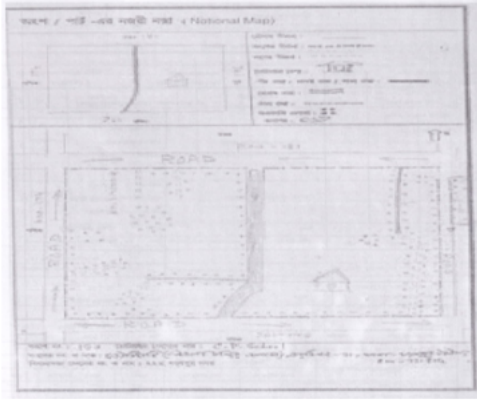

নির্বাচক নিবন্ধন আধিকারিকের স্বাক্ষর

Nazri Naksha

Google Map View

Polling Station Building Front View

Polling Station Front View

Cad View

Key MAP View

1 নাম : লালতি দেবী স্বামীর নাম: সুব্রত বাড়ির নং : n0083 বয়স : 51 লিঙ্গ : মহিলা	HSL2592178 ফটো উপলব্ধ	2 নাম : অনু কুমারী উপাধ্যায় মায়ের নাম: উমা দেবী উপাধ্যায় বাড়ির নং : n0036 বয়স : 31 লিঙ্গ : মহিলা	NUO2092401 ফটো উপলব্ধ	3 নাম : অঞ্জলী পান্ডে স্বামীর নাম: শিবশঙ্কর পান্ডে বাড়ির নং : n0036 বয়স : 39 লিঙ্গ : মহিলা	NUO1402080 ফটো উপলব্ধ
4 নাম : শিব শংকর পান্ডে পিতার নাম: আই পান্ডে বাড়ির নং : n0036 বয়স : 43 লিঙ্গ : পুরুষ	HSL3099942 ফটো উপলব্ধ	5 নাম : রবি কুমার উপাধ্যায় মায়ের নাম: উমা দেবী বাড়ির নং : n0036 বয়স : 34 লিঙ্গ : পুরুষ	NUO1743517 ফটো উপলব্ধ	6 নাম : উমা দেবী স্বামীর নাম: রামায়ন উপাধ্যায় বাড়ির নং : n0036 বয়স : 56 লিঙ্গ : মহিলা	NUO1743509 ফটো উপলব্ধ
7 নাম : কার্তিক নায়েক পিতার নাম: পোলা নায়েক বাড়ির নং : n0053 বয়স : 36 লিঙ্গ : পুরুষ	NUO1743608 ফটো উপলব্ধ	8 নাম : শ্যামলী নায়েক স্বামীর নাম: পোলা নায়েক বাড়ির নং : n0053 বয়স : 57 লিঙ্গ : মহিলা	WB/32/224/234085 ফটো উপলব্ধ	9 নাম : পোলা নায়েক পিতার নাম: সুধীর নায়েক বাড়ির নং : n0053 বয়স : 60 লিঙ্গ : পুরুষ	WB/32/224/234347 ফটো উপলব্ধ
10 নাম : শ্যামল নায়েক পিতার নাম: ভোলা নায়েক বাড়ির নং : n0053 বয়স : 34 লিঙ্গ : পুরুষ	NUO1743616 ফটো উপলব্ধ	11 নাম : কমল নায়েক পিতার নাম: ভোলা নায়েক বাড়ির নং : n0053 বয়স : 37 লিঙ্গ : পুরুষ	NUO1743558 ফটো উপলব্ধ	Q 12 নাম : নেহা নায়েক স্বামীর নাম: অমল নায়েক বাড়ির নং : বয়স : 33 লিঙ্গ : মহিলা	NUO1977545 ফটো উপলব্ধ
13 নাম : অমল নায়েক পিতার নাম: ভোলা নায়েক বাড়ির নং : n0053 বয়স : 37 লিঙ্গ : পুরুষ	NUO1401769 ফটো উপলব্ধ	14 নাম : সুধমা নায়েক স্বামীর নাম: ভোলা নায়েক বাড়ির নং : n0053 বয়স : 62 লিঙ্গ : মহিলা	WB/32/224/234097 ফটো উপলব্ধ	15 নাম : ভোলা নায়েক পিতার নাম: সুধীর নায়েক বাড়ির নং : n0053 বয়স : 67 লিঙ্গ : পুরুষ	WB/32/224/234096 ফটো উপলব্ধ
16 নাম : রাম সিং পিতার নাম: অমৃত সিং বাড়ির নং : n0195 বয়স : 54 লিঙ্গ : পুরুষ	NUO2932671 ফটো উপলব্ধ	17 নাম : টি লীলা বতী পিতার নাম: পী শান্তা রাও বাড়ির নং : n0211 বয়স : 51 লিঙ্গ : মহিলা	NUO2677060 ফটো উপলব্ধ	18 নাম : বৈশালী কুমারী পিতার নাম: মনোজ কুমার বাড়ির নং : নং198 বয়স : 24 লিঙ্গ : মহিলা	NUO2732246 ফটো উপলব্ধ
19 নাম : আষাঢ়ী নায়েক স্বামীর নাম: কার্তিক নায়েক বাড়ির নং : নং053 বয়স : 25 লিঙ্গ : মহিলা	NUO2732550 ফটো উপলব্ধ	20 নাম : সুরেশ পিতার নাম: রামলাল বাড়ির নং : n0083 বয়স : 60 লিঙ্গ : পুরুষ	NUO2681666 ফটো উপলব্ধ	21 নাম : পী ওয়ানি পিতার নাম: শান্তা রাও বাড়ির নং : এন00211 বয়স : 23 লিঙ্গ : মহিলা	NUO2775815 ফটো উপলব্ধ
22 নাম : আর মানী অন্যান্য: ভোললাল বাড়ির নং : n0214 বয়স : 33 লিঙ্গ : মহিলা	NUO2149102 ফটো উপলব্ধ	23 নাম : কৃষ্ণা সিং পিতার নাম: রাম সিং বাড়ির নং : এন0195 বয়স : 23 লিঙ্গ : পুরুষ	NUO2764900 ফটো উপলব্ধ	24 নাম : কৃষ্ণ কুমার যাদব পিতার নাম: সত্যদেও যাদব বাড়ির নং : n0236 বয়স : 22 লিঙ্গ : পুরুষ	NUO2348654 ফটো উপলব্ধ
25 নাম : সিকন্দর গুপ্তা পিতার নাম: শ্যামবহারী গুপ্তা বাড়ির নং : ওয়ার্ড নং- 31, বরা আয়মা বয়স : 42 লিঙ্গ : পুরুষ	HSL3100831 ফটো উপলব্ধ	26 নাম : জি প্রভাবতী স্বামীর নাম: জি ভেক্ট রাও বাড়ির নং : n0152 বয়স : 56 লিঙ্গ : মহিলা	NUO2149110 ফটো উপলব্ধ	27 নাম : জি রতি রাও পিতার নাম: জি ভেক্ট রাও বাড়ির নং : n0152 বয়স : 40 লিঙ্গ : পুরুষ	NUO2092583 ফটো উপলব্ধ
28 নাম : জি. নাগারাও পিতার নাম: জি. ভেক্টরাও বাড়ির নং : n0152 বয়স : 41 লিঙ্গ : পুরুষ	NUO1401785 ফটো উপলব্ধ	29 নাম : জি বাসু রাও পিতার নাম: জি ভেক্ট রাও বাড়ির নং : n0152 বয়স : 31 লিঙ্গ : পুরুষ	NUO2092427 ফটো উপলব্ধ	30 নাম : ভিকাশ কুমার পিতার নাম: কাল্লু রাম বাড়ির নং : n0178 বয়স : 40 লিঙ্গ : পুরুষ	HSL2595593 ফটো উপলব্ধ