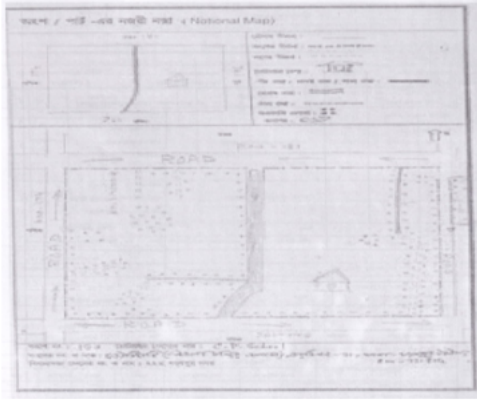

নির্বাচক নিবন্ধন আধিকারিকের স্বাক্ষর

Nazri Naksha

Google Map View

Polling Station Building Front View

Polling Station Front View

Cad View

Key MAP View

বিধানসভা নির্বাচনক্ষেত্রের নং, নাম : 224-খড়গপুর সদর
ভাগ নং, নাম : 1-মথুরাকাটা খাসজঙ্গল আয়মা শঙ্কর মন্দির এলাকা