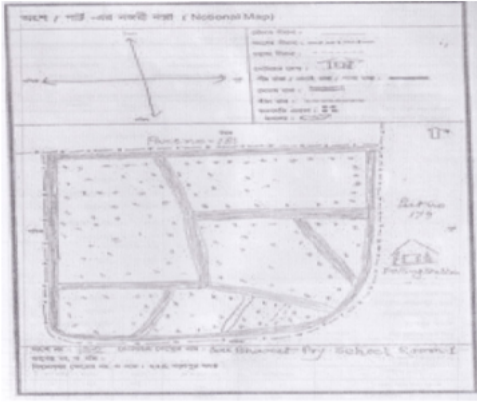

Nazri Naksha