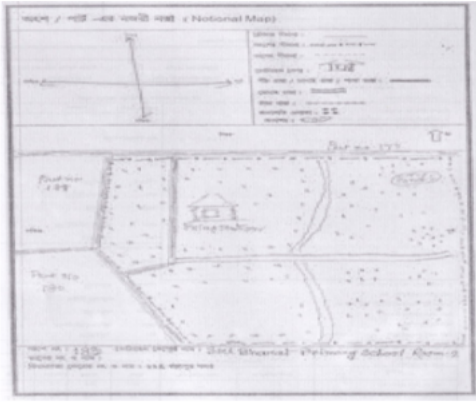

নির্বাচক নিবন্ধন আধিকারিকের স্বাক্ষর

Nazri Naksha

Google Map View

Polling Station Building Front View

Polling Station Front View

Cad View

Key MAP View

বিধানসভা নির্বাচনক্ষেত্রের নং, নাম : 224-খড়গপুর সদর
ভাগ নং, নাম : 1-তেউটিচাটি(তেউটিচাটি- আংশিক)