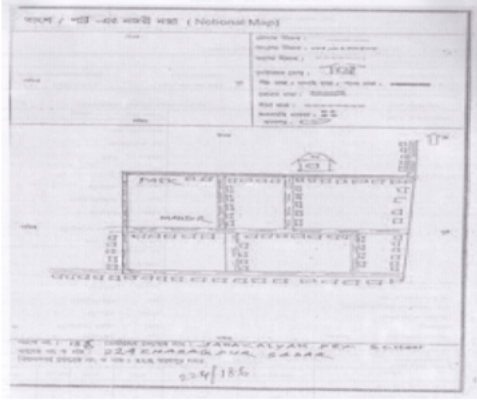

Nazri Naksha