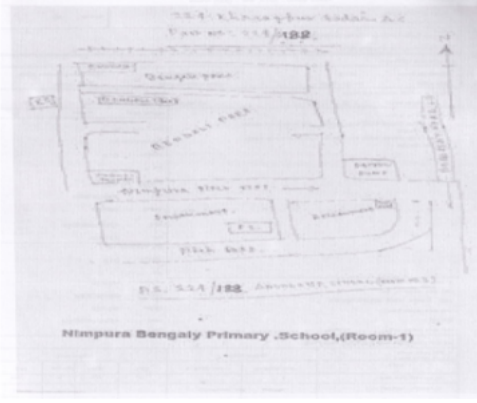

Nazri Naksha