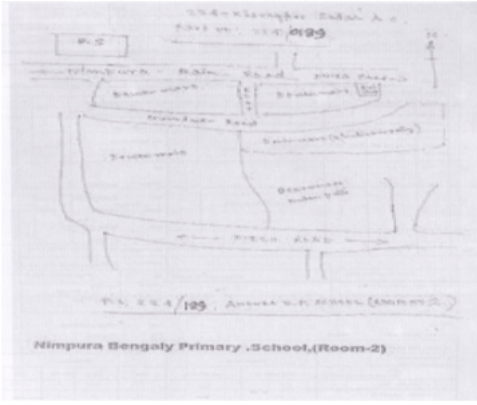

Nazri Naksha