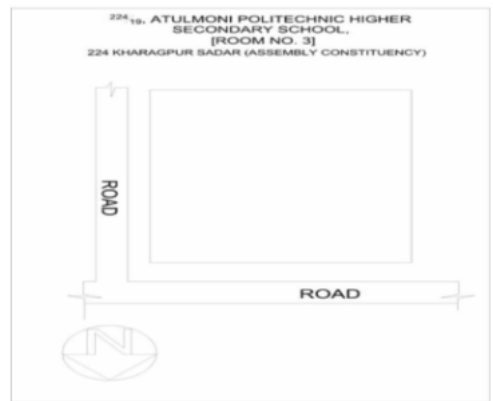

নির্বাচক নিবন্ধন আধিকারিকের স্বাক্ষর

Nazri Naksha

Google Map View

Polling Station Building Front View

Polling Station Front View

Cad View

Key MAP View

1	NUO2814432	নাম : মেরি স্বামীর নাম: ফ্রান্সিস এ্যান্টনি বাড়ির নং : n0094 বয়স : 67 লিঙ্গ : মহিলা	ফটো উপলব্ধ	2	NUO1925411	নাম : রাজু কুমার পিতার নাম: কৃষ্ণদেও প্রসাদ বাড়ির নং : n0298 বয়স : 48 লিঙ্গ : পুরুষ	ফটো উপলব্ধ	3	HSL3358330	নাম : বি শ্রীলতা স্বামীর নাম: সুধাকর বলিভাদা বাড়ির নং : এইচ নং 828/599 বয়স : 41 লিঙ্গ : মহিলা	ফটো উপলব্ধ
4	WB/32/224/492269	নাম : এম সুমিতা স্বামীর নাম: এম শঙ্কর রাও বাড়ির নং : n0117 বয়স : 52 লিঙ্গ : মহিলা	ফটো উপলব্ধ	5	WB/32/224/543585	নাম : মনিপাতরুণী রামা রাও পিতার নাম: মনিপাতরুণী সূর্যনারায়ন বাড়ির নং : n0117 বয়স : 71 লিঙ্গ : পুরুষ	ফটো উপলব্ধ	Q 6	NUO1814599	নাম : ভি বসন্তী সাইথিয়া পিতার নাম: ভি এস পট্টনায়ক বাড়ির নং : বয়স : 33 লিঙ্গ : মহিলা	ফটো উপলব্ধ
7	NUO1309897	নাম : হেমলতা কাতনাল পিতার নাম: ওমেশ্বর রাও বাড়ির নং : n0077 বয়স : 36 লিঙ্গ : মহিলা	ফটো উপলব্ধ	8	NUO1310085	নাম : ধনরাজ কাতনাল পিতার নাম: ওমেশ্বর রাও বাড়ির নং : n0077 বয়স : 39 লিঙ্গ : পুরুষ	ফটো উপলব্ধ	9	WB/32/224/186351	নাম : ভি বিজয়লক্ষী স্বামীর নাম: ভি ভি নরসিংহ রাও বাড়ির নং : n0077 বয়স : 62 লিঙ্গ : মহিলা	ফটো উপলব্ধ
10	WB/32/224/186353	নাম : ভি সত্যনারান পট্টনায়ক পিতার নাম: ভি ভি রাও পট্টনায়ক বাড়ির নং : n0077 বয়স : 67 লিঙ্গ : পুরুষ	ফটো উপলব্ধ	11	NUO2932556	নাম : কাটনাল কৃষ্ণ কুমারী স্বামীর নাম: কে ও রাও বাড়ির নং : n0077 বয়স : 64 লিঙ্গ : মহিলা	ফটো উপলব্ধ	12	HSL3319241	নাম : ভি শ্রীকান্ত পিতার নাম: ভি ভি নরসিংহ রাও বাড়ির নং : n0077 বয়স : 40 লিঙ্গ : পুরুষ	ফটো উপলব্ধ
13	NUO0079053	নাম : ভি ভি নরসিংহ রাও পিতার নাম: ভি বাসুদেব রাও বাড়ির নং : n0077 বয়স : 70 লিঙ্গ : পুরুষ	ফটো উপলব্ধ	14	NUO1309962	নাম : মন্দাকুরিতি পবন কুমার পিতার নাম: মন্দাকুরিতি মুরলী বাড়ির নং : n0012 বয়স : 35 লিঙ্গ : পুরুষ	ফটো উপলব্ধ	15	NUO1310002	নাম : শ্রাবনী পিতার নাম: রাজারাম সিং বাড়ির নং : n0263 বয়স : 39 লিঙ্গ : মহিলা	ফটো উপলব্ধ
16	NUO1925353	নাম : নীরজ কুমার গুপ্তা পিতার নাম: ওম প্রকাশ বাড়ির নং : n0236 বয়স : 37 লিঙ্গ : পুরুষ	ফটো উপলব্ধ	17	HSL2947513	নাম : কে ভমসী কৃষ্ণ পিতার নাম: কে শ্যামসুন্দর রেড্ডি বাড়ির নং : n0155 বয়স : 41 লিঙ্গ : পুরুষ	ফটো উপলব্ধ	Q 18	NUO2129690	নাম : জে কৃষ্ণ বেগি স্বামীর নাম: শ্রীনিবাস রাও জুনুর বাড়ির নং : 690 ওয়ার্ড নং.14 বয়স : 47 লিঙ্গ : মহিলা	ফটো উপলব্ধ
19	WB/32/224/186592	নাম : কে পদ্মাবতী স্বামীর নাম: শ্যামসুন্দর বাড়ির নং : n0155 বয়স : 60 লিঙ্গ : মহিলা	ফটো উপলব্ধ	20	WB/32/224/186653	নাম : কে রাম রেড্ডী পিতার নাম: কে সত্যনারায়ণ বাড়ির নং : n0155 বয়স : 55 লিঙ্গ : পুরুষ	ফটো উপলব্ধ	21	WB/32/224/186598	নাম : কে শ্যামসুন্দর রেড্ডী পিতার নাম: কে সত্যনারায়ণ বাড়ির নং : n0155 বয়স : 62 লিঙ্গ : পুরুষ	ফটো উপলব্ধ
22	HSL2897239	নাম : সুনীতা কুমারী পিতার নাম: ভবেন্দ্র শর্মা বাড়ির নং : n0117 বয়স : 48 লিঙ্গ : মহিলা	ফটো উপলব্ধ	23	NUO1309210	নাম : এম ভেক্টেশ্বর রাও পিতার নাম: এম এস নারায়ণা পট্টনায়ক বাড়ির নং : n0117 বয়স : 54 লিঙ্গ : পুরুষ	ফটো উপলব্ধ	Q 24	NUO1925213	নাম : উর্মিলা কুমারী পট্টনায়ক স্বামীর নাম: এম প্রসাদ রাও বাড়ির নং : বয়স : 41 লিঙ্গ : মহিলা	ফটো উপলব্ধ
25	NUO2129658	নাম : টি রামা রাও পিতার নাম: টি ভি নাইডু বাড়ির নং : n0047 বয়স : 94 লিঙ্গ : পুরুষ	ফটো উপলব্ধ	26	HSL1090802	নাম : চন্দ্রদেবী স্বামীর নাম: মোহন মাহাত বাড়ির নং : n0149 বয়স : 74 লিঙ্গ : মহিলা	ফটো উপলব্ধ	27	HSL3076429	নাম : ইন্দু মাহাত পিতার নাম: মোহন মাহাত বাড়ির নং : n0149 বয়স : 40 লিঙ্গ : মহিলা	ফটো উপলব্ধ
28	NUO1309616	নাম : মধুমাল মাহাত পিতার নাম: মোহন মাহাত বাড়ির নং : n0149 বয়স : 39 লিঙ্গ : মহিলা	ফটো উপলব্ধ	29	HSL3386810	নাম : রাজকুমার মাহাত পিতার নাম: মোহন মাহাত বাড়ির নং : n0149 বয়স : 39 লিঙ্গ : পুরুষ	ফটো উপলব্ধ	30	NUO1309533	নাম : সঞ্জয় কুমার মাহাত পিতার নাম: মোহন মাহাত বাড়ির নং : n0149 বয়স : 36 লিঙ্গ : পুরুষ	ফটো উপলব্ধ