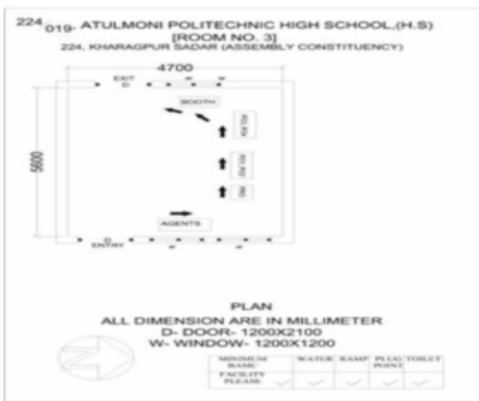

নির্বাচক নিবন্ধন আধিকারিকের স্বাক্ষর

Nazri Naksha

Google Map View

Polling Station Building Front View

Polling Station Front View

Cad View

Key MAP View

1	NUO2814432	নাম : মেরি স্বামীর নাম: ফ্রান্সিস এ্যান্টনি বাড়ির নং : n0094 বয়স : 67 লিঙ্গ : মহিলা	ফটো উপলব্ধ	2	NUO1925411	নাম : রাজু কুমার পিতার নাম: কৃষ্ণদেও প্রসাদ বাড়ির নং : n0298 বয়স : 48 লিঙ্গ : পুরুষ	ফটো উপলব্ধ	3	HSL3358330	নাম : বি শ্রীলতা স্বামীর নাম: সুধাকর বলিভাদা বাড়ির নং : এইচ নং 828/599 বয়স : 41 লিঙ্গ : মহিলা	ফটো উপলব্ধ
4	WB/32/224/492269	নাম : এম সুমিতা স্বামীর নাম: এম শঙ্কর রাও বাড়ির নং : n0117 বয়স : 52 লিঙ্গ : মহিলা	ফটো উপলব্ধ	5	WB/32/224/543585	নাম : মনিপাতরুণী রামা রাও পিতার নাম: মনিপাতরুণী সূর্যনারায়ন বাড়ির নং : n0117 বয়স : 71 লিঙ্গ : পুরুষ	ফটো উপলব্ধ	Q 6	NUO1814599	নাম : ভি বসন্তী সাইথিয়া পিতার নাম: ভি এস পট্টনায়ক বাড়ির নং : বয়স : 33 লিঙ্গ : মহিলা	ফটো উপলব্ধ
7	NUO1309897	নাম : হেমলতা কাতনাল পিতার নাম: ওমেশ্বর রাও বাড়ির নং : n0077 বয়স : 36 লিঙ্গ : মহিলা	ফটো উপলব্ধ	8	NUO1310085	নাম : ধনরাজ কাতনাল পিতার নাম: ওমেশ্বর রাও বাড়ির নং : n0077 বয়স : 39 লিঙ্গ : পুরুষ	ফটো উপলব্ধ	9	WB/32/224/186351	নাম : ভি বিজয়লক্ষী স্বামীর নাম: ভি ভি নরসিংহ রাও বাড়ির নং : n0077 বয়স : 62 লিঙ্গ : মহিলা	ফটো উপলব্ধ
10	WB/32/224/186353	নাম : ভি সত্যনারান পট্টনায়ক পিতার নাম: ভি ভি রাও পট্টনায়ক বাড়ির নং : n0077 বয়স : 67 লিঙ্গ : পুরুষ	ফটো উপলব্ধ	11	NUO2932556	নাম : কাটনাল কৃষ্ণ কুমারী স্বামীর নাম: কে ও রাও বাড়ির নং : n0077 বয়স : 64 লিঙ্গ : মহিলা	ফটো উপলব্ধ	12	HSL3319241	নাম : ভি শ্রীকান্ত পিতার নাম: ভি ভি নরসিংহ রাও বাড়ির নং : n0077 বয়স : 40 লিঙ্গ : পুরুষ	ফটো উপলব্ধ
13	NUO0079053	নাম : ভি ভি নরসিংহ রাও পিতার নাম: ভি বাসুদেব রাও বাড়ির নং : n0077 বয়স : 70 লিঙ্গ : পুরুষ	ফটো উপলব্ধ	14	NUO1309962	নাম : মন্দাকুরিতি পবন কুমার পিতার নাম: মন্দাকুরিতি মুরলী বাড়ির নং : n0012 বয়স : 35 লিঙ্গ : পুরুষ	ফটো উপলব্ধ	15	NUO1310002	নাম : শ্রাবনী পিতার নাম: রাজারাম সিং বাড়ির নং : n0263 বয়স : 39 লিঙ্গ : মহিলা	ফটো উপলব্ধ
16	NUO1925353	নাম : নীরজ কুমার গুপ্তা পিতার নাম: ওম প্রকাশ বাড়ির নং : n0236 বয়স : 37 লিঙ্গ : পুরুষ	ফটো উপলব্ধ	17	HSL2947513	নাম : কে ভমসী কৃষ্ণ পিতার নাম: কে শ্যামসুন্দর রেড্ডি বাড়ির নং : n0155 বয়স : 41 লিঙ্গ : পুরুষ	ফটো উপলব্ধ	Q 18	NUO2129690	নাম : জে কৃষ্ণ বেগি স্বামীর নাম: শ্রীনিবাস রাও জুনুর বাড়ির নং : 690 ওয়ার্ড নং.14 বয়স : 47 লিঙ্গ : মহিলা	ফটো উপলব্ধ
19	WB/32/224/186592	নাম : কে পদ্মাবতী স্বামীর নাম: শ্যামসুন্দর বাড়ির নং : n0155 বয়স : 60 লিঙ্গ : মহিলা	ফটো উপলব্ধ	20	WB/32/224/186653	নাম : কে রাম রেড্ডী পিতার নাম: কে সত্যনারায়ণ বাড়ির নং : n0155 বয়স : 55 লিঙ্গ : পুরুষ	ফটো উপলব্ধ	21	WB/32/224/186598	নাম : কে শ্যামসুন্দর রেড্ডী পিতার নাম: কে সত্যনারায়ণ বাড়ির নং : n0155 বয়স : 62 লিঙ্গ : পুরুষ	ফটো উপলব্ধ
22	HSL2897239	নাম : সুনীতা কুমারী পিতার নাম: ভবেন্দ্র শর্মা বাড়ির নং : n0117 বয়স : 48 লিঙ্গ : মহিলা	ফটো উপলব্ধ	23	NUO1309210	নাম : এম ভেক্টেশ্বর রাও পিতার নাম: এম এস নারায়ণা পট্টনায়ক বাড়ির নং : n0117 বয়স : 54 লিঙ্গ : পুরুষ	ফটো উপলব্ধ	Q 24	NUO1925213	নাম : উর্মিলা কুমারী পট্টনায়ক স্বামীর নাম: এম প্রসাদ রাও বাড়ির নং : বয়স : 41 লিঙ্গ : মহিলা	ফটো উপলব্ধ
25	NUO2129658	নাম : টি রামা রাও পিতার নাম: টি ভি নাইডু বাড়ির নং : n0047 বয়স : 94 লিঙ্গ : পুরুষ	ফটো উপলব্ধ	26	HSL1090802	নাম : চন্দ্রদেবী স্বামীর নাম: মোহন মাহাত বাড়ির নং : n0149 বয়স : 74 লিঙ্গ : মহিলা	ফটো উপলব্ধ	27	HSL3076429	নাম : ইন্দু মাহাত পিতার নাম: মোহন মাহাত বাড়ির নং : n0149 বয়স : 40 লিঙ্গ : মহিলা	ফটো উপলব্ধ
28	NUO1309616	নাম : মধুমাল মাহাত পিতার নাম: মোহন মাহাত বাড়ির নং : n0149 বয়স : 39 লিঙ্গ : মহিলা	ফটো উপলব্ধ	29	HSL3386810	নাম : রাজকুমার মাহাত পিতার নাম: মোহন মাহাত বাড়ির নং : n0149 বয়স : 39 লিঙ্গ : পুরুষ	ফটো উপলব্ধ	30	NUO1309533	নাম : সঞ্জয় কুমার মাহাত পিতার নাম: মোহন মাহাত বাড়ির নং : n0149 বয়স : 36 লিঙ্গ : পুরুষ	ফটো উপলব্ধ