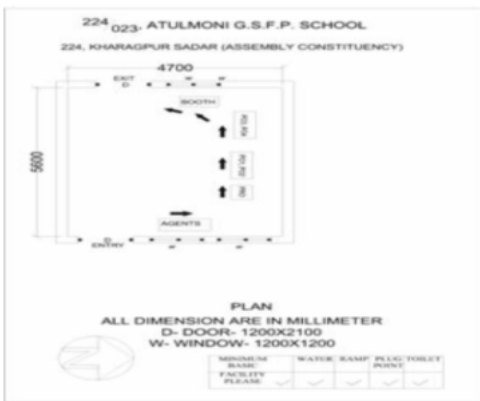

নির্বাচক নিবন্ধন আধিকারিকের স্বাক্ষর

Nazri Naksha

Google Map View

Polling Station Building Front View

Polling Station Front View

Cad View

Key MAP View

1 নাম : শান্তি কুমারী স্বামীর নাম: অশোক কুমার বাড়ির নং : n0104 বয়স : 48 লিঙ্গ : মহিলা ফটো উপলব্ধ	WB/32/224/168405	2 নাম : অশোক কুমার পিতার নাম: জগদীশ প্রসাদ বাড়ির নং : n0104 বয়স : 64 লিঙ্গ : পুরুষ ফটো উপলব্ধ	WB/32/224/168404	3 নাম : অনুকূতি সিং স্বামীর নাম: অলোক কুমার বাড়ির নং : n0104 বয়স : 29 লিঙ্গ : মহিলা ফটো উপলব্ধ	NUO2170876
Q 4 নাম : নেহা কুমারী পিতার নাম: অশোক কুমার বাড়ির নং : বয়স : 29 লিঙ্গ : মহিলা ফটো উপলব্ধ	NUO2170868	Q 5 নাম : অলোক কুমার পিতার নাম: অশোক কুমার বাড়ির নং : বয়স : 31 লিঙ্গ : পুরুষ ফটো উপলব্ধ	NUO2043784	6 নাম : লাডলী কুমারী স্বামীর নাম: রাজ কুমার শর্মা বাড়ির নং : n0317 বয়স : 34 লিঙ্গ : মহিলা ফটো উপলব্ধ	NUO1888866
7 নাম : দেও প্রসাদ পিতার নাম: গাজু বাড়ির নং : n0316 বয়স : 80 লিঙ্গ : পুরুষ ফটো উপলব্ধ	HSL3330008	8 নাম : চন্দ্রশেখর পাল পিতার নাম: গৌরাজ সুন্দর পাল বাড়ির নং : n0324 বয়স : 58 লিঙ্গ : পুরুষ ফটো উপলব্ধ	HSL2874766	9 নাম : পুনম দেবী স্বামীর নাম: কিশোর কুমার বাড়ির নং : n0103 বয়স : 49 লিঙ্গ : মহিলা ফটো উপলব্ধ	HSL2547008
10 নাম : প্রীতি রামটেক পিতার নাম: শঙ্কর রামটেক বাড়ির নং : n0151 বয়স : 32 লিঙ্গ : মহিলা ফটো উপলব্ধ	NUO2043768	11 নাম : শংকর রামটেক পিতার নাম: কেরিয়া বাড়ির নং : n0151 বয়স : 65 লিঙ্গ : পুরুষ ফটো উপলব্ধ	HSL2549426	Q 12 নাম : পি অনিতা স্বামীর নাম: পি শিবরাম কৃষ্ণ বাড়ির নং : বয়স : 42 লিঙ্গ : মহিলা ফটো উপলব্ধ	HSL2946325
13 নাম : পাক্ষী শিবরাম কৃষ্ণা পিতার নাম: ওয়াদারাজলু বাড়ির নং : n0088 বয়স : 52 লিঙ্গ : পুরুষ ফটো উপলব্ধ	WB/32/224/168437	14 নাম : ভেক্টরতুম স্বামীর নাম: ভারদারাজলু বাড়ির নং : n0088 বয়স : 91 লিঙ্গ : মহিলা ফটো উপলব্ধ	WB/32/224/168419	Q 15 নাম : এন স্নেহা স্বামীর নাম: এন ভেক্টরেশ্বর রাও বাড়ির নং : বয়স : 37 লিঙ্গ : মহিলা ফটো উপলব্ধ	NUO1312131
16 নাম : এন ভেক্টরেশ্বর রাও পিতার নাম: এন ভি রামাইয়া বাড়ির নং : n0058 বয়স : 45 লিঙ্গ : পুরুষ ফটো উপলব্ধ	HSL2546539	17 নাম : এ ভি আদিত্য কুমার পিতার নাম: এন শ্রীনিবাস রাও বাড়ির নং : n0058 বয়স : 36 লিঙ্গ : পুরুষ ফটো উপলব্ধ	NUO1312107	18 নাম : এন রামলক্ষ্মী স্বামীর নাম: এন শ্রীনিবাস রাও বাড়ির নং : n0058 বয়স : 55 লিঙ্গ : মহিলা ফটো উপলব্ধ	HSL1052547
19 নাম : এন শ্রীনিবাস রাও পিতার নাম: এন ভেক্টরেশ্বরলু বাড়ির নং : n0058 বয়স : 60 লিঙ্গ : পুরুষ ফটো উপলব্ধ	NUO0094524	20 নাম : এন সাবিত্রী স্বামীর নাম: এন ভেক্টররামাইয়া বাড়ির নং : n0058 বয়স : 65 লিঙ্গ : মহিলা ফটো উপলব্ধ	HSL1052570	21 নাম : ভারত শর্মা পিতার নাম: লক্ষী শর্মা বাড়ির নং : n0275 বয়স : 40 লিঙ্গ : পুরুষ ফটো উপলব্ধ	NUO1926534
22 নাম : রাম পেয়ারী দেবী স্বামীর নাম: গনেশ রাম বাড়ির নং : n0275 বয়স : 58 লিঙ্গ : মহিলা ফটো উপলব্ধ	NUO1500669	23 নাম : সঙ্গীতা দেবী স্বামীর নাম: ধর্মেন্দ্রপ্রসাদ বাড়ির নং : n0263 বয়স : 42 লিঙ্গ : মহিলা ফটো উপলব্ধ	NUO1312081	24 নাম : কমলা দেবী স্বামীর নাম: শ্রীকৃষ্ণ প্রসাদ বাড়ির নং : n0262 বয়স : 64 লিঙ্গ : মহিলা ফটো উপলব্ধ	WB/32/224/180447
Q 25 নাম : সুব্রা লক্ষী স্বামীর নাম: ভি এস এম মৃত্তী বাড়ির নং : বয়স : 34 লিঙ্গ : মহিলা ফটো উপলব্ধ	NUO2044063	Q 26 নাম : এম জগদীশ রাও পিতার নাম: এম কৃষ্ণমুন্ডি বাড়ির নং : বয়স : 59 লিঙ্গ : পুরুষ ফটো উপলব্ধ	NUO3006012	Q 27 নাম : এন দেবিকা স্বামীর নাম: এন কে রাও বাড়ির নং : বয়স : 40 লিঙ্গ : মহিলা ফটো উপলব্ধ	NUO1926385
28 নাম : এন কে রাও পিতার নাম: এন হরিহর রাও বাড়ির নং : n0252 বয়স : 55 লিঙ্গ : পুরুষ ফটো উপলব্ধ	WB/32/224/543462	29 নাম : নাগারাণু সরোজিনী স্বামীর নাম: নাগারাণু গোবিন্দ রাজলু বাড়ির নং : n0312 বয়স : 69 লিঙ্গ : মহিলা ফটো উপলব্ধ	NUO2971364	30 নাম : গীতা দেবী পিতার নাম: অশোক শর্মা বাড়ির নং : n0318 বয়স : 64 লিঙ্গ : মহিলা ফটো উপলব্ধ	HSL2983971