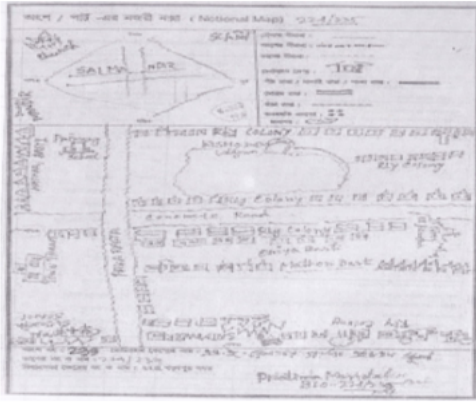

Nazri Naksha