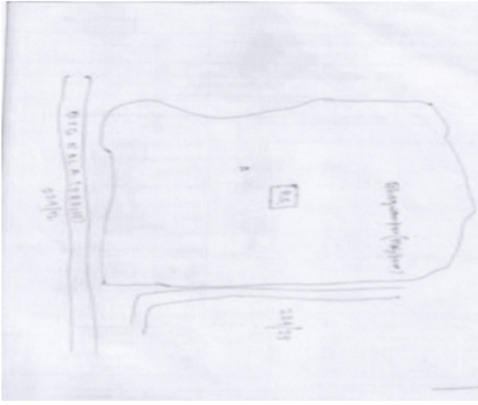

নির্বাচক নিবন্ধন আধিকারিকের স্বাক্ষর

Nazri Naksha

Google Map View

Polling Station Building Front View

Polling Station Front View

Cad View

Key MAP View

1 নাম : রীতা মারিয়ান স্বামীর নাম: আরোকিয়া রাজ মারিয়ান বাড়ির নং : n0189 বয়স : 57 লিঙ্গ : মহিলা	NUO1500826 ফটো উপলব্ধ	2 নাম : আরোকিয়া রাজ মারিয়ান পিতার নাম: এন্থনি মারিয়ান বাড়ির নং : n0189 বয়স : 66 লিঙ্গ : পুরুষ	NUO1500834 ফটো উপলব্ধ	3 নাম : সীলভাস্তর মারিয়ন পিতার নাম: এন্থনি মারিয়ন বাড়ির নং : n0189 বয়স : 74 লিঙ্গ : পুরুষ	NUO1500511 ফটো উপলব্ধ
4 নাম : এফ গোবিন্দা স্বামীর নাম: এফ এ্যান্থনী বাড়ির নং : n0158 বয়স : 54 লিঙ্গ : মহিলা	WB/32/224/456137 ফটো উপলব্ধ	5 নাম : রীতা মারিয়ন স্বামীর নাম: সীলভাস্তর মারিয়ন বাড়ির নং : n0190 বয়স : 68 লিঙ্গ : মহিলা	NUO1500529 ফটো উপলব্ধ	6 নাম : সুরভি সুরমা পিতার নাম: মদন লাল সুরমা বাড়ির নং : n0015 বয়স : 34 লিঙ্গ : মহিলা	NUO1816305 ফটো উপলব্ধ
7 নাম : আই এস ধনলক্ষী স্বামীর নাম: আই এস ভেক্ট রাও বাড়ির নং : n0166 বয়স : 45 লিঙ্গ : মহিলা	HSL3074721 ফটো উপলব্ধ	8 নাম : পি ভাগ্যলক্ষী স্বামীর নাম: পি রামা রাও পোটালা বাড়ির নং : n0207 বয়স : 61 লিঙ্গ : মহিলা	HSL2986222 ফটো উপলব্ধ	9 নাম : পি গোবিন্দ রাও পিতার নাম: পি রামা রাও বাড়ির নং : n0207 বয়স : 38 লিঙ্গ : পুরুষ	NUO1926815 ফটো উপলব্ধ
10 নাম : সুমিত্রা দেবী স্বামীর নাম: বিভীষণ প্রসাদ বাড়ির নং : n0015 বয়স : 78 লিঙ্গ : মহিলা	WB/32/224/171470 ফটো উপলব্ধ	11 নাম : হৈমবতী স্বামীর নাম: আই এস নারায়ন রাও বাড়ির নং : n0165 বয়স : 74 লিঙ্গ : মহিলা	NUO2555738 ফটো উপলব্ধ	12 নাম : সুমিতা শীল (সরকার) স্বামীর নাম: বিক্রম সরকার বাড়ির নং : n0222 বয়স : 49 লিঙ্গ : মহিলা	HSL2509461 ফটো উপলব্ধ
13 নাম : উদ্দেশ জামুরকার পিতার নাম: ধনী রাম বাড়ির নং : 468/366 বয়স : 25 লিঙ্গ : পুরুষ	NUO2707859 ফটো উপলব্ধ	14 নাম : গৌরী দেবী স্বামীর নাম: রাজকুমার কেশরী বাড়ির নং : এন00235 বয়স : 55 লিঙ্গ : মহিলা	NUO2755866 ফটো উপলব্ধ	15 নাম : নিবেদিতা চক্রবর্তী স্বামীর নাম: সুখরঞ্জন চক্রবর্তী বাড়ির নং : n0065 বয়স : 63 লিঙ্গ : মহিলা	WB/32/224/171101 ফটো উপলব্ধ
16 নাম : ঈশিতা চক্রবর্তী পিতার নাম: নিবেদিতা চক্রবর্তী বাড়ির নং : n0065 বয়স : 31 লিঙ্গ : মহিলা	NUO2044196 ফটো উপলব্ধ	17 নাম : সৌরভ চক্রবর্তী পিতার নাম: সুখরঞ্জন চক্রবর্তী বাড়ির নং : n0065 বয়স : 38 লিঙ্গ : পুরুষ	NUO1312370 ফটো উপলব্ধ	18 নাম : যশবীর অন্যান্য: নিবেদিতা চক্রবর্তী বাড়ির নং : 65 বয়স : 64 লিঙ্গ : মহিলা	NUO2842680 ফটো উপলব্ধ
19 নাম : ধনীরাম পিতার নাম: লক্ষ্মণ বাড়ির নং : n0005 বয়স : 62 লিঙ্গ : পুরুষ	WB/32/224/171243 ফটো উপলব্ধ	20 নাম : একটা স্বামীর নাম: ধনীরাম বাড়ির নং : n0005 বয়স : 52 লিঙ্গ : মহিলা	HSL2548147 ফটো উপলব্ধ	21 নাম : দেবেন্দ্র কুমার শর্মা পিতার নাম: ভূপেন্দ্র কুমার শর্মা বাড়ির নং : n0015 বয়স : 31 লিঙ্গ : পুরুষ	NUO2015220 ফটো উপলব্ধ
22 নাম : মদনলাল শর্মা পিতার নাম: বিভীষণ শর্মা বাড়ির নং : n0015 বয়স : 66 লিঙ্গ : পুরুষ	WB/32/224/171503 ফটো উপলব্ধ	23 নাম : সৌরভ শর্মা পিতার নাম: মদনলাল শর্মা বাড়ির নং : n0015 বয়স : 37 লিঙ্গ : পুরুষ	NUO1312503 ফটো উপলব্ধ	24 নাম : মায়ী শর্মা স্বামীর নাম: মদন লাল শর্মা বাড়ির নং : n0015 বয়স : 59 লিঙ্গ : মহিলা	WB/32/224/171468 ফটো উপলব্ধ
25 নাম : জানকী পিতার নাম: রাম সুরভ বাড়ির নং : n0235 বয়স : 50 লিঙ্গ : মহিলা	NUO2322477 ফটো উপলব্ধ	26 নাম : এস হরিশ কুমার পিতার নাম: এস রামচন্দ্র রাও বাড়ির নং : n0238 বয়স : 29 লিঙ্গ : পুরুষ	NUO2322501 ফটো উপলব্ধ	27 নাম : এম হরিশ পিতার নাম: এম রামচন্দ্র রাও বাড়ির নং : n0261 বয়স : 32 লিঙ্গ : পুরুষ	NUO1990563 ফটো উপলব্ধ
28 নাম : আই এস দীপিকা পিতার নাম: আই এস ভেক্ট রাও বাড়ির নং : 629/504/1 বয়স : 26 লিঙ্গ : মহিলা	NUO2436673 ফটো উপলব্ধ	29 নাম : শিবানী চক্রবর্তী অন্যান্য: নিবেদিতা চক্রবর্তী বাড়ির নং : 604/482 বয়স : 62 লিঙ্গ : মহিলা	NUO2845865 ফটো উপলব্ধ	30 নাম : অর্পন অধিকারী পিতার নাম: তারক নাথ অধিকারী বাড়ির নং : n0231 বয়স : 27 লিঙ্গ : পুরুষ	NUO2322436 ফটো উপলব্ধ