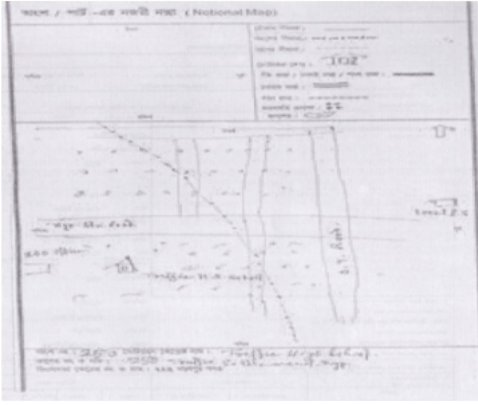

Nazri Naksha