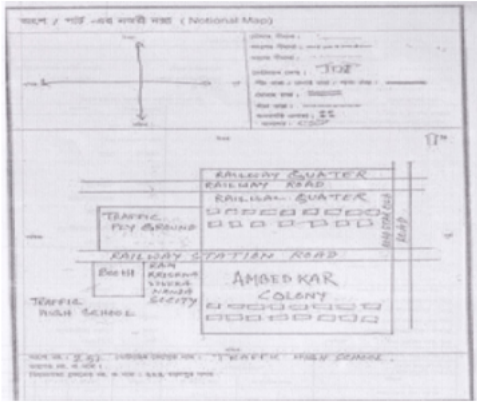

Nazri Naksha