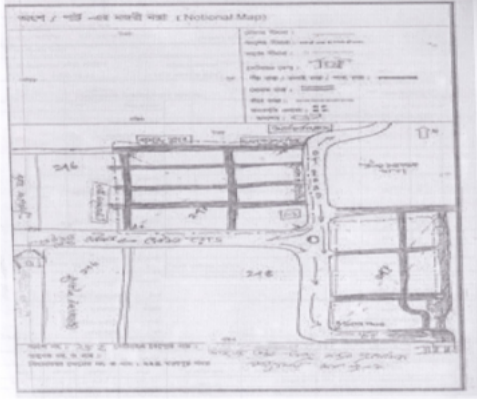

Nazri Naksha