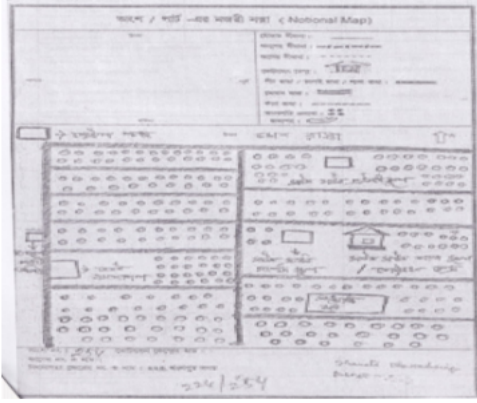

Nazri Naksha