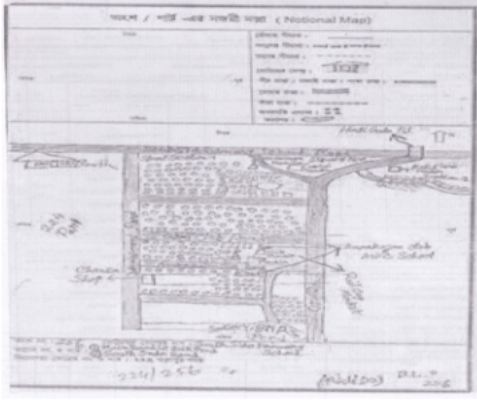

Nazri Naksha