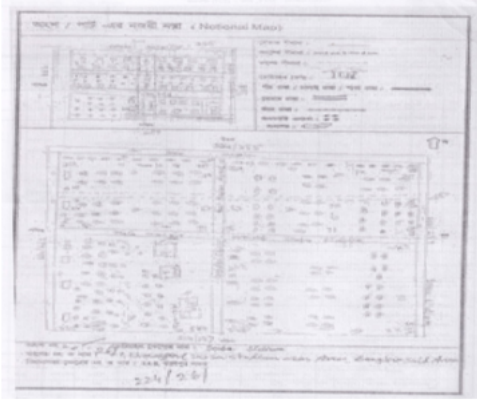

Nazri Naksha