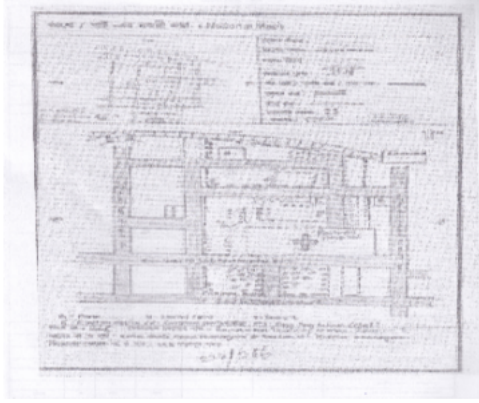

Nazri Naksha