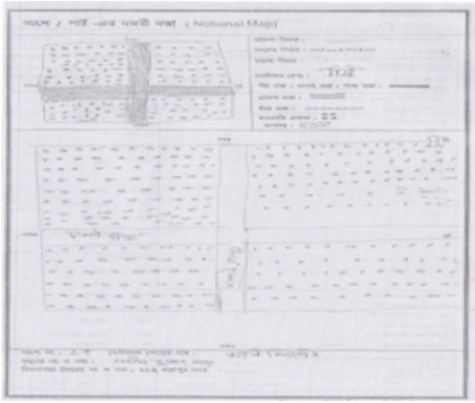

Nazri Naksha