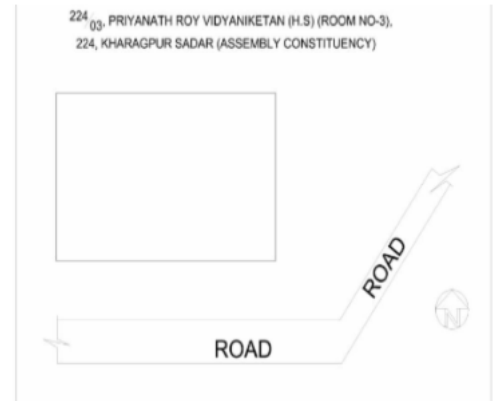

নির্বাচক নিবন্ধন আধিকারিকের স্বাক্ষর

Nazri Naksha

Google Map View

Polling Station Building Front View

Polling Station Front View

Cad View

Key MAP View

বিধানসভা নির্বাচনক্ষেত্রের নং, নাম : 224-খড়গপুর সদর
ভাগ নং, নাম : 1-চণ্ডীপুর (ভীমচক), জে. এল নং-১৩২