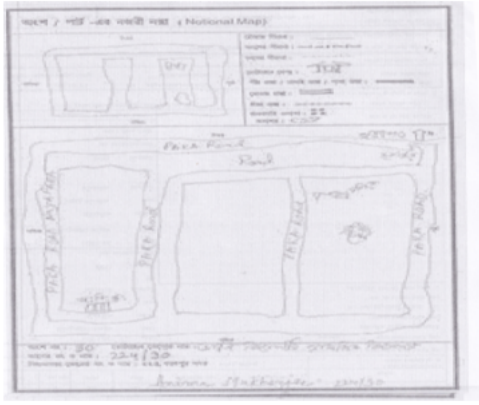

Nazri Naksha