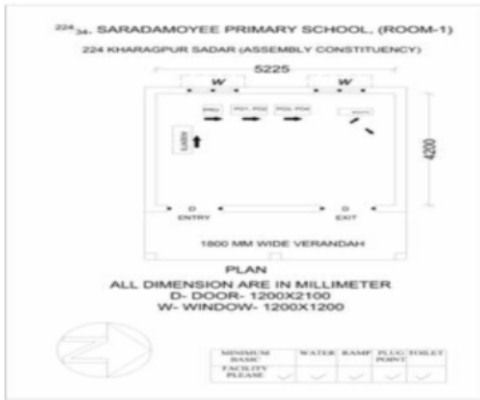

নির্বাচক নিবন্ধন আধিকারিকের স্বাক্ষর

Nazri Naksha

Google Map View

Polling Station Building Front View

Polling Station Front View

Cad View

Key MAP View

1 নাম : কেদার নাথ শর্মা পিতার নাম: রামঝুলন বাড়ির নং : n0318 বয়স : 75 লিঙ্গ : পুরুষ	NUO2047652 ফটো উপলব্ধ	2 নাম : কালি কুমারী পিতার নাম: দীপ্তে কার্তিক বাড়ির নং : n0288 বয়স : 52 লিঙ্গ : মহিলা	NUO1820729 ফটো উপলব্ধ	3 নাম : শান্তি বাই পিতার নাম: এল এন চৌধুরী বাড়ির নং : n0287 বয়স : 76 লিঙ্গ : মহিলা	NUO1820711 ফটো উপলব্ধ
4 নাম : বলরাম কুমার মায়ের নাম: শান্তি কুমার বাড়ির নং : এম0288 বয়স : 46 লিঙ্গ : পুরুষ	NUO2896819 ফটো উপলব্ধ	5 নাম : চাঁদনি প্রসাদ চূড়াসিয়া স্বামীর নাম: সুরজ প্রসাদ চূড়াসিয়া বাড়ির নং : n0282 বয়স : 34 লিঙ্গ : মহিলা	NUO1820638 ফটো উপলব্ধ	6 নাম : বি মুরালী কৃষ্ণ পিতার নাম: ভেঙ্কট রাও বাড়ির নং : n0247 বয়স : 42 লিঙ্গ : পুরুষ	HSL2979557 ফটো উপলব্ধ
7 নাম : বি ভবানী স্বামীর নাম: বি ভেঙ্কট রাও বাড়ির নং : n0247 বয়স : 63 লিঙ্গ : মহিলা	NUO1929066 ফটো উপলব্ধ	8 নাম : বি ভবানী স্বামীর নাম: বি ভোক্তেশ্বর রাও বাড়ির নং : n0248 বয়স : 65 লিঙ্গ : মহিলা	NUO1505759 ফটো উপলব্ধ	9 নাম : রাজেস কুমার পিতার নাম: এন ভগত রাম বাড়ির নং : 87A বয়স : 55 লিঙ্গ : পুরুষ	HSL3055068 ফটো উপলব্ধ
10 নাম : বিজয় কুমার পিতার নাম: পি. এন. ভগতরাম বাড়ির নং : n0167 বয়স : 51 লিঙ্গ : পুরুষ	NUO0139873 ফটো উপলব্ধ	11 নাম : নীলাশ্যামসুন্দর রাও পিতার নাম: সন্যাসী রাও বাড়ির নং : 51/2 বয়স : 45 লিঙ্গ : পুরুষ	HSL3312774 ফটো উপলব্ধ	12 নাম : এন সূর্য্য প্রভা স্বামীর নাম: এন এস রাও এন বাড়ির নং : 51/2 বয়স : 68 লিঙ্গ : মহিলা	WB/32/224/519690 ফটো উপলব্ধ
13 নাম : কে আদি লক্ষ্মী পিতার নাম: সীতা রাম বাড়ির নং : 382/315 বয়স : 68 লিঙ্গ : মহিলা	HSL3054939 ফটো উপলব্ধ	14 নাম : কে যোগেশ পিতার নাম: কে রামনা বাবু বাড়ির নং : n0089 বয়স : 38 লিঙ্গ : পুরুষ	HSL3312550 ফটো উপলব্ধ	15 নাম : কে মনি বাঈ স্বামীর নাম: কে রমনা বাবু বাঈ বাড়ির নং : n0089 বয়স : 61 লিঙ্গ : মহিলা	HSL3052511 ফটো উপলব্ধ
16 নাম : কে কিরন কুমার পিতার নাম: কে রমনা বাবু বাড়ির নং : n0089 বয়স : 40 লিঙ্গ : পুরুষ	HSL2509719 ফটো উপলব্ধ	17 নাম : এস সুরনারায়ন পিতার নাম: এসসায়্য মূর্তি বাড়ির নং : n0082 বয়স : 60 লিঙ্গ : পুরুষ	HSL1049105 ফটো উপলব্ধ	18 নাম : মৌসুমী শেঠ পিতার নাম: ভিমসেন শেঠ বাড়ির নং : n0023 বয়স : 31 লিঙ্গ : মহিলা	NUO1928977 ফটো উপলব্ধ
19 নাম : মধু কুমারী শেঠ পিতার নাম: ভীমসেন শেঠ বাড়ির নং : n0023 বয়স : 33 লিঙ্গ : মহিলা	NUO1820570 ফটো উপলব্ধ	20 নাম : রীনা শেঠ স্বামীর নাম: ভীম সেন শেঠ বাড়ির নং : n0023 বয়স : 54 লিঙ্গ : মহিলা	WB/32/224/117166 ফটো উপলব্ধ	21 নাম : ধর্ম দেও কুমার পিতার নাম: রাম সরন পাসওয়ান বাড়ির নং : n0332 বয়স : 55 লিঙ্গ : পুরুষ	NUO2314979 ফটো উপলব্ধ
22 নাম : এম সীতা রতুম স্বামীর নাম: এম জি এস রাও বাড়ির নং : n0330 বয়স : 49 লিঙ্গ : মহিলা	NUO2174563 ফটো উপলব্ধ	23 নাম : এস সাই কোটেশ্বর রাও পিতার নাম: এস সুরিয়ানারায়ন বাড়ির নং : n0082 বয়স : 29 লিঙ্গ : পুরুষ	NUO2174522 ফটো উপলব্ধ	24 নাম : মামনী কোঁক স্বামীর নাম: বিজয় কুমার বাড়ির নং : n0167 বয়স : 33 লিঙ্গ : মহিলা	NUO2174373 ফটো উপলব্ধ
25 নাম : এম রজা স্বামীর নাম: এম জনার্দন রাও বাড়ির নং : n0327 বয়স : 52 লিঙ্গ : মহিলা	NUO0142521 ফটো উপলব্ধ	26 নাম : বিজয় শংকর সিংহ পিতার নাম: যমুনা সিংহ বাড়ির নং : n0078 বয়স : 48 লিঙ্গ : পুরুষ	NUO2675718 ফটো উপলব্ধ	27 নাম : বি শিবা পিতার নাম: লাতিয়ে বর্লংকী রামচন্দ্র রাও বাড়ির নং : n0051 বয়স : 33 লিঙ্গ : পুরুষ	NUO1820596 ফটো উপলব্ধ
28 নাম : বা উষা কুমারী স্বামীর নাম: ঈশ্বর রাও বাড়ির নং : n0300 বয়স : 53 লিঙ্গ : মহিলা	NUO1929058 ফটো উপলব্ধ	29 নাম : কলাবতীদেবী স্বামীর নাম: যমুনা বাড়ির নং : n0078 বয়স : 67 লিঙ্গ : মহিলা	WB/32/224/117220 ফটো উপলব্ধ	30 নাম : বিনোদ সিং পিতার নাম: যমুনা সিং বাড়ির নং : n0078 বয়স : 43 লিঙ্গ : পুরুষ	HSL2507713 ফটো উপলব্ধ