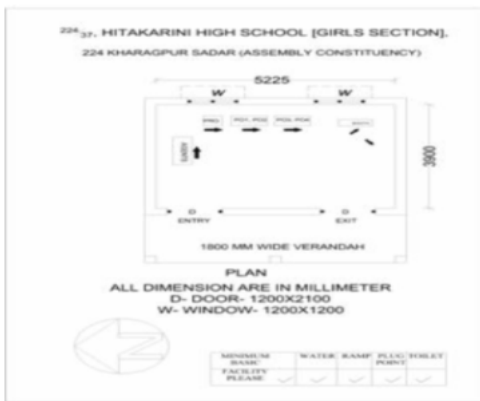

নির্বাচক নিবন্ধন আধিকারিকের স্বাক্ষর

Nazri Naksha

Google Map View

Polling Station Building Front View

Polling Station Front View

Cad View

Key MAP View

1	WB/32/224/150408	নাম : রমলা স্বামীর নাম: কান্তা বাড়ির নং : n0025 বয়স : 71 লিঙ্গ : মহিলা	ফটো উপলব্ধ	2	NUO2362614	নাম : বালে পানিসের পিতার নাম: জসপাল সিং বাড়ির নং : n0314 বয়স : 36 লিঙ্গ : মহিলা	ফটো উপলব্ধ	3	NUO2048650	নাম : এন সুরিয়া চন্দ্র মানী স্বামীর নাম: এন দুর্গা প্রসাদ রাও বাড়ির নং : n0265 বয়স : 49 লিঙ্গ : মহিলা	ফটো উপলব্ধ
4	NUO1320910	নাম : জি জলযাক্কা স্বামীর নাম: জি ভগবান বাড়ির নং : n0081 বয়স : 57 লিঙ্গ : মহিলা	ফটো উপলব্ধ	5	NUO0153080	নাম : জি ভগবান রাও পিতার নাম: জি রাঙ্গা রাও বাড়ির নং : n0081 বয়স : 64 লিঙ্গ : পুরুষ	ফটো উপলব্ধ	6	NUO1822196	নাম : দিপীকা নিশাদ স্বামীর নাম: দিলিপ নিশাদ বাড়ির নং : 262 বয়স : 35 লিঙ্গ : মহিলা	ফটো উপলব্ধ
7	NUO1822204	নাম : সনু নিশাদ পিতার নাম: কান্তালাল নিশাদ বাড়ির নং : n0025 বয়স : 32 লিঙ্গ : পুরুষ	ফটো উপলব্ধ	8	NUO2131712	নাম : বিভা ঘোষ স্বামীর নাম: সব্যসাচী ঘোষ বাড়ির নং : 262 বয়স : 40 লিঙ্গ : মহিলা	ফটো উপলব্ধ	9	NUO2131704	নাম : শেফালী গুপ্তা স্বামীর নাম: মনীষ কুমার গুপ্তা বাড়ির নং : n0025 বয়স : 40 লিঙ্গ : মহিলা	ফটো উপলব্ধ
10	NUO2131746	নাম : পি ভারা লক্ষী স্বামীর নাম: পি মোহিনী রাও বাড়ির নং : 262 বয়স : 52 লিঙ্গ : মহিলা	ফটো উপলব্ধ	11	HSL3057155	নাম : দীলিপ কুমার পিতার নাম: কান্তা বাড়ির নং : 262 বয়স : 45 লিঙ্গ : পুরুষ	ফটো উপলব্ধ	12	NUO2016400	নাম : অশিস মিশ্র পিতার নাম: আনন্দ কুমার মিশ্র বাড়ির নং : n0001 বয়স : 31 লিঙ্গ : পুরুষ	ফটো উপলব্ধ
13	NUO2131670	নাম : সুধীর প্রজাপতি পিতার নাম: শ্রী ভাগবত বাড়ির নং : n0001 বয়স : 31 লিঙ্গ : পুরুষ	ফটো উপলব্ধ	14	NUO2131688	নাম : সুশীল প্রজাপতি পিতার নাম: শ্রী ভাগবত বাড়ির নং : n0001 বয়স : 32 লিঙ্গ : পুরুষ	ফটো উপলব্ধ	15	WB/32/224/150386	নাম : শিব কুমারী স্বামীর নাম: শুশীলকুমার বাড়ির নং : n0001 বয়স : 60 লিঙ্গ : মহিলা	ফটো উপলব্ধ
16	NUO2175651	নাম : অক্ষয় কুমার শর্মা পিতার নাম: প্রভু দয়াল শর্মা বাড়ির নং : n0001 বয়স : 29 লিঙ্গ : পুরুষ	ফটো উপলব্ধ	17	NUO2175644	নাম : রেনুকা সিংহ রায় পিতার নাম: শম্ভু সিংহ রায় বাড়ির নং : n0001 বয়স : 29 লিঙ্গ : মহিলা	ফটো উপলব্ধ	18	NUO1822295	নাম : সরস্বতী স্বামীর নাম: সূর্য বাড়ির নং : n0245 বয়স : 64 লিঙ্গ : মহিলা	ফটো উপলব্ধ
19	NUO2016418	নাম : ভিনিত আলেকজান্ডর কুপুর পিতার নাম: অজয় কুমার বাড়ির নং : n0253 বয়স : 31 লিঙ্গ : পুরুষ	ফটো উপলব্ধ	20	NUO2016434	নাম : সুরভী কুমারী পিতার নাম: শুশীল কুমার বাড়ির নং : n0255 বয়স : 32 লিঙ্গ : মহিলা	ফটো উপলব্ধ	21	NUO2016475	নাম : কুপাল অজয় কুজুর পিতার নাম: সীলবানুশ বাড়ির নং : n0259 বয়স : 64 লিঙ্গ : পুরুষ	ফটো উপলব্ধ
22	NUO2048643	নাম : মঞ্জু লতা কে পিতার নাম: রাজরতনাম কালীমহাংটা বাড়ির নং : n0264 বয়স : 48 লিঙ্গ : মহিলা	ফটো উপলব্ধ	23	NUO2048668	নাম : এন দুর্গা প্রসাদ রাও পিতার নাম: এন মহেশ্বর রাও বাড়ির নং : n0266 বয়স : 56 লিঙ্গ : পুরুষ	ফটো উপলব্ধ	24	NUO2919272	নাম : এন এস ভি এস রাও পিতার নাম: এন. সত্যনারায়ন বাড়ির নং : কৃষ্ণ শ্রী এনক্রেভ এলএলএল ফ্ল্যাট ন বয়স : 65 লিঙ্গ : পুরুষ	ফটো উপলব্ধ
25	NUO2048908	নাম : রানী দেবী স্বামীর নাম: রাকেশ কুমার বাড়ির নং : n0276 বয়স : 44 লিঙ্গ : মহিলা	ফটো উপলব্ধ	26	NUO1676618	নাম : এন কল্যান সাগর পিতার নাম: এন এস ভি এস রাও বাড়ির নং : কৃষ্ণ শ্রী ফ্ল্যাট নং 101 ব্লক বি বয়স : 35 লিঙ্গ : পুরুষ	ফটো উপলব্ধ	27	NUO2919264	নাম : এন অরুনা কুমারী স্বামীর নাম: এন. এস. ভি. এস. রাও বাড়ির নং : ফ্ল্যাট নং 101 ব্লক বি কৃষ্ণ শ্রী বয়স : 65 লিঙ্গ : মহিলা	ফটো উপলব্ধ
28	NUO1711555	নাম : রামাদেবি স্বামীর নাম: কিরন প্রসাদ বাড়ির নং : n0236 বয়স : 52 লিঙ্গ : মহিলা	ফটো উপলব্ধ	29	NUO1321298	নাম : রাধা দেবী স্বামীর নাম: প্রেমপ্রকাশ শর্মা বাড়ির নং : n0172 বয়স : 85 লিঙ্গ : মহিলা	ফটো উপলব্ধ	30	NUO0156521	নাম : সুজিত কুমার শর্মা পিতার নাম: প্রেমপ্রকাশ শর্মা বাড়ির নং : n0172 বয়স : 57 লিঙ্গ : পুরুষ	ফটো উপলব্ধ