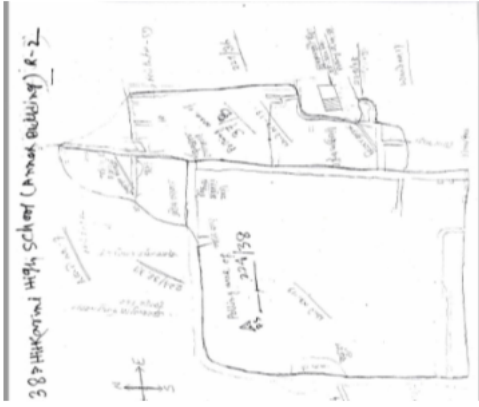

Nazri Naksha