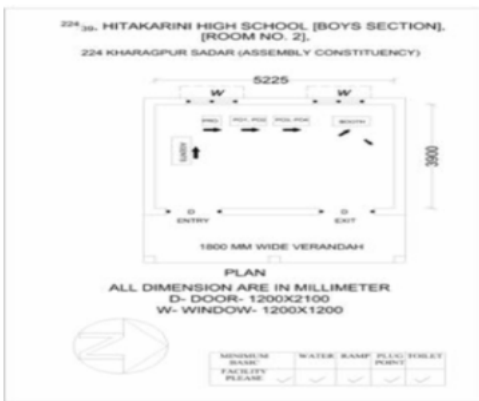

নির্বাচক নিবন্ধন আধিকারিকের স্বাক্ষর

Nazri Naksha

Google Map View

Polling Station Building Front View

Polling Station Front View

Cad View

Key MAP View

বিধানসভা নির্বাচনক্ষেত্রের নং, নাম : 224-খড়গপুর সদর
ভাগ নং, নাম : 1-খড়গপুর খাসজঙ্গল (ছত্রিশপাড়া আংশিক)