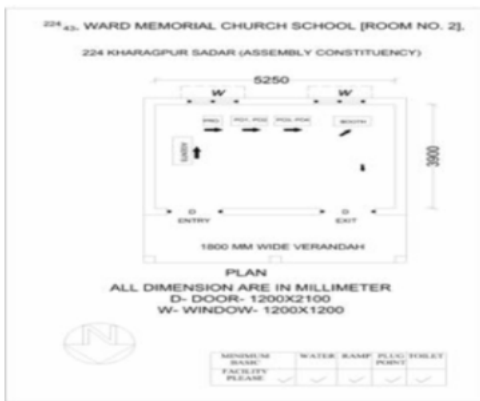

নির্বাচক নিবন্ধন আধিকারিকের স্বাক্ষর

Nazri Naksha

Google Map View

Polling Station Building Front View

Polling Station Front View

Cad View

Key MAP View

1 নাম : ভি ভেক্ট রাও পিতার নাম: ভি পিরু বাড়ির নং : n0023 বয়স : 72 লিঙ্গ : পুরুষ	NUO2958536 ফটো উপলব্ধ	2 নাম : এম কুসুম স্বামীর নাম: লাটে এম সিমকহালাম রাও বাড়ির নং : এইচ নং 62 বয়স : 46 লিঙ্গ : মহিলা	NUO3000551 ফটো উপলব্ধ	3 নাম : ভি মুরলী মোহন রাও পিতার নাম: ভি ধর্মা রাও বাড়ির নং : n0023 বয়স : 48 লিঙ্গ : পুরুষ	HSL2492510 ফটো উপলব্ধ
4 নাম : এম সূজাতা স্বামীর নাম: এমভিরাও বাড়ির নং : n0072 বয়স : 64 লিঙ্গ : মহিলা	WB/32/224/102289 ফটো উপলব্ধ	5 নাম : ভি মাধব রাও পিতার নাম: ভি ধর্মা রাও বাড়ির নং : n0023 বয়স : 43 লিঙ্গ : পুরুষ	HSL2937191 ফটো উপলব্ধ	6 নাম : ভি কুমার স্বামী পিতার নাম: কান্তা রাও বাড়ির নং : n0130 বয়স : 55 লিঙ্গ : পুরুষ	HSL3311412 ফটো উপলব্ধ
7 নাম : ভি চন্দ্র শেখর রাও পিতার নাম: ভি সত্যেশ্বর রাও বাড়ির নং : n0060 বয়স : 46 লিঙ্গ : পুরুষ	HSL2492502 ফটো উপলব্ধ	8 নাম : ভি শান্তারত্নম স্বামীর নাম: ভি রামানা রাও বাড়ির নং : n0060 বয়স : 73 লিঙ্গ : মহিলা	NUO2759769 ফটো উপলব্ধ	9 নাম : ভি ঈশ্বর রাও পিতার নাম: ভি ভেক্ট রত্নম বাড়ির নং : n0060 বয়স : 67 লিঙ্গ : পুরুষ	WB/32/224/102290 ফটো উপলব্ধ
10 নাম : কে বিজয় লক্ষী স্বামীর নাম: কে চিন্না রাও বাড়ির নং : n0052 বয়স : 68 লিঙ্গ : মহিলা	HSL2492205 ফটো উপলব্ধ	Q 11 নাম : ভানু প্রিয়া পিতার নাম: এ. শশীবালু বাড়ির নং : বয়স : 39 লিঙ্গ : মহিলা	NUO1324789 ফটো উপলব্ধ	12 নাম : এ শ্যামবাবু পিতার নাম: এ সঞ্জমেশ্বর বাড়ির নং : n0122 বয়স : 50 লিঙ্গ : পুরুষ	HSL3045721 ফটো উপলব্ধ
13 নাম : এ লক্ষী পিতার নাম: এ সিদ্দি আচার্য বাড়ির নং : n0096 বয়স : 31 লিঙ্গ : মহিলা	NUO2050680 ফটো উপলব্ধ	14 নাম : এ চন্দী আচার্য পিতার নাম: এজেআচার্য বাড়ির নং : n0096 বয়স : 56 লিঙ্গ : পুরুষ	WB/32/224/102133 ফটো উপলব্ধ	15 নাম : এ সাবিত্রী দেবী স্বামীর নাম: এজেআচার্য বাড়ির নং : n0096 বয়স : 82 লিঙ্গ : মহিলা	WB/32/224/102396 ফটো উপলব্ধ
16 নাম : পূজা আনন্দ স্বামীর নাম: অমিত আনন্দ বাড়ির নং : n0088 বয়স : 32 লিঙ্গ : মহিলা	NUO1930551 ফটো উপলব্ধ	Q 17 নাম : গীতা কুমারী পিতার নাম: জগন্নাথ বাড়ির নং : বয়স : 53 লিঙ্গ : মহিলা	NUO1512763 ফটো উপলব্ধ	18 নাম : সঞ্জু কেশরওয়ানী স্বামীর নাম: শিব কুমার কেশরওয়ানী বাড়ির নং : n0050 বয়স : 45 লিঙ্গ : মহিলা	NUO1511955 ফটো উপলব্ধ
19 নাম : সাবিনা জোসেফ স্বামীর নাম: ইরি জোসেফ বাড়ির নং : n0170 বয়স : 69 লিঙ্গ : মহিলা	NUO1825124 ফটো উপলব্ধ	20 নাম : জন বসন্তো জোসেফ পিতার নাম: ইরি জোসেফ বাড়ির নং : n0169 বয়স : 46 লিঙ্গ : পুরুষ	NUO1825116 ফটো উপলব্ধ	21 নাম : ভি শ্রাবন্তী রানি স্বামীর নাম: ভি চন্দ্র শেখর রাও বাড়ির নং : n0060 বয়স : 39 লিঙ্গ : মহিলা	NUO2132470 ফটো উপলব্ধ
22 নাম : রী কৃষ্ণ রাও পিতার নাম: রী রী রতনম বাড়ির নং : 85 বয়স : 68 লিঙ্গ : পুরুষ	NUO2740751 ফটো উপলব্ধ	23 নাম : ডাবীরু সূধীর পিতার নাম: শ্রীনিভাষ রাও বাড়ির নং : এন023 বয়স : 24 লিঙ্গ : পুরুষ	NUO2766533 ফটো উপলব্ধ	24 নাম : এম ক্রিশ পিতার নাম: লাটে এম সিমকহালাম বাড়ির নং : এইচ নং 62 বয়স : 21 লিঙ্গ : পুরুষ	NUO2937746 ফটো উপলব্ধ
25 নাম : ভী মঞ্জু রানি স্বামীর নাম: ভী কৃষ্ণা রাও বাড়ির নং : এন0052 বয়স : 63 লিঙ্গ : মহিলা	NUO2800738 ফটো উপলব্ধ	26 নাম : ভি লক্ষ্মী সৈলজা স্বামীর নাম: ভি শংকর রাও বাড়ির নং : ওল্ড মজিদ বয়স : 36 লিঙ্গ : মহিলা	NUO2840049 ফটো উপলব্ধ	27 নাম : এম এস প্রশান্ত মায়ের নাম: এম ভেক্ট রাও বাড়ির নং : n0072 বয়স : 34 লিঙ্গ : পুরুষ	NUO0183640 ফটো উপলব্ধ
28 নাম : ভি কল্যান কুমার রাও পিতার নাম: ভি সত্যেশ্বর রাও বাড়ির নং : n0060 বয়স : 45 লিঙ্গ : পুরুষ	HSL2492494 ফটো উপলব্ধ	29 নাম : পুষ্প কেশরয়ানী স্বামীর নাম: রাজ কুমার কেশরয়ানী বাড়ির নং : n0050 বয়স : 45 লিঙ্গ : মহিলা	HSL2492726 ফটো উপলব্ধ	30 নাম : শিব কুমার কেশরওয়ানী পিতার নাম: বুদ্ধান প্রসাদ কেশরওয়ানী বাড়ির নং : n0050 বয়স : 45 লিঙ্গ : পুরুষ	HSL2492734 ফটো উপলব্ধ